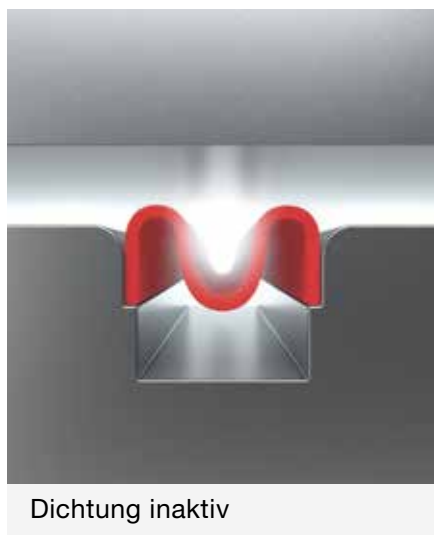

Dichten mit Luft – das air-lux Dichtungskonzept