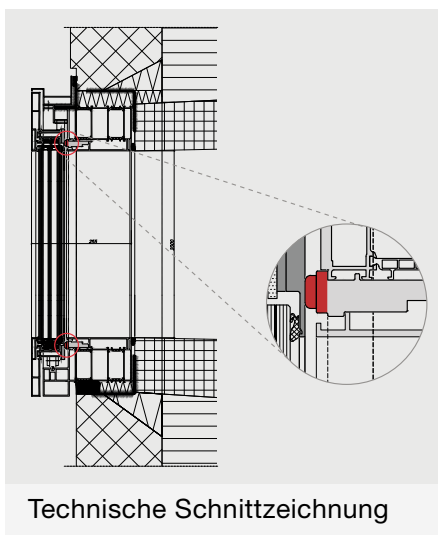

Dichten mit Luft – das air-lux Dichtungskonzept