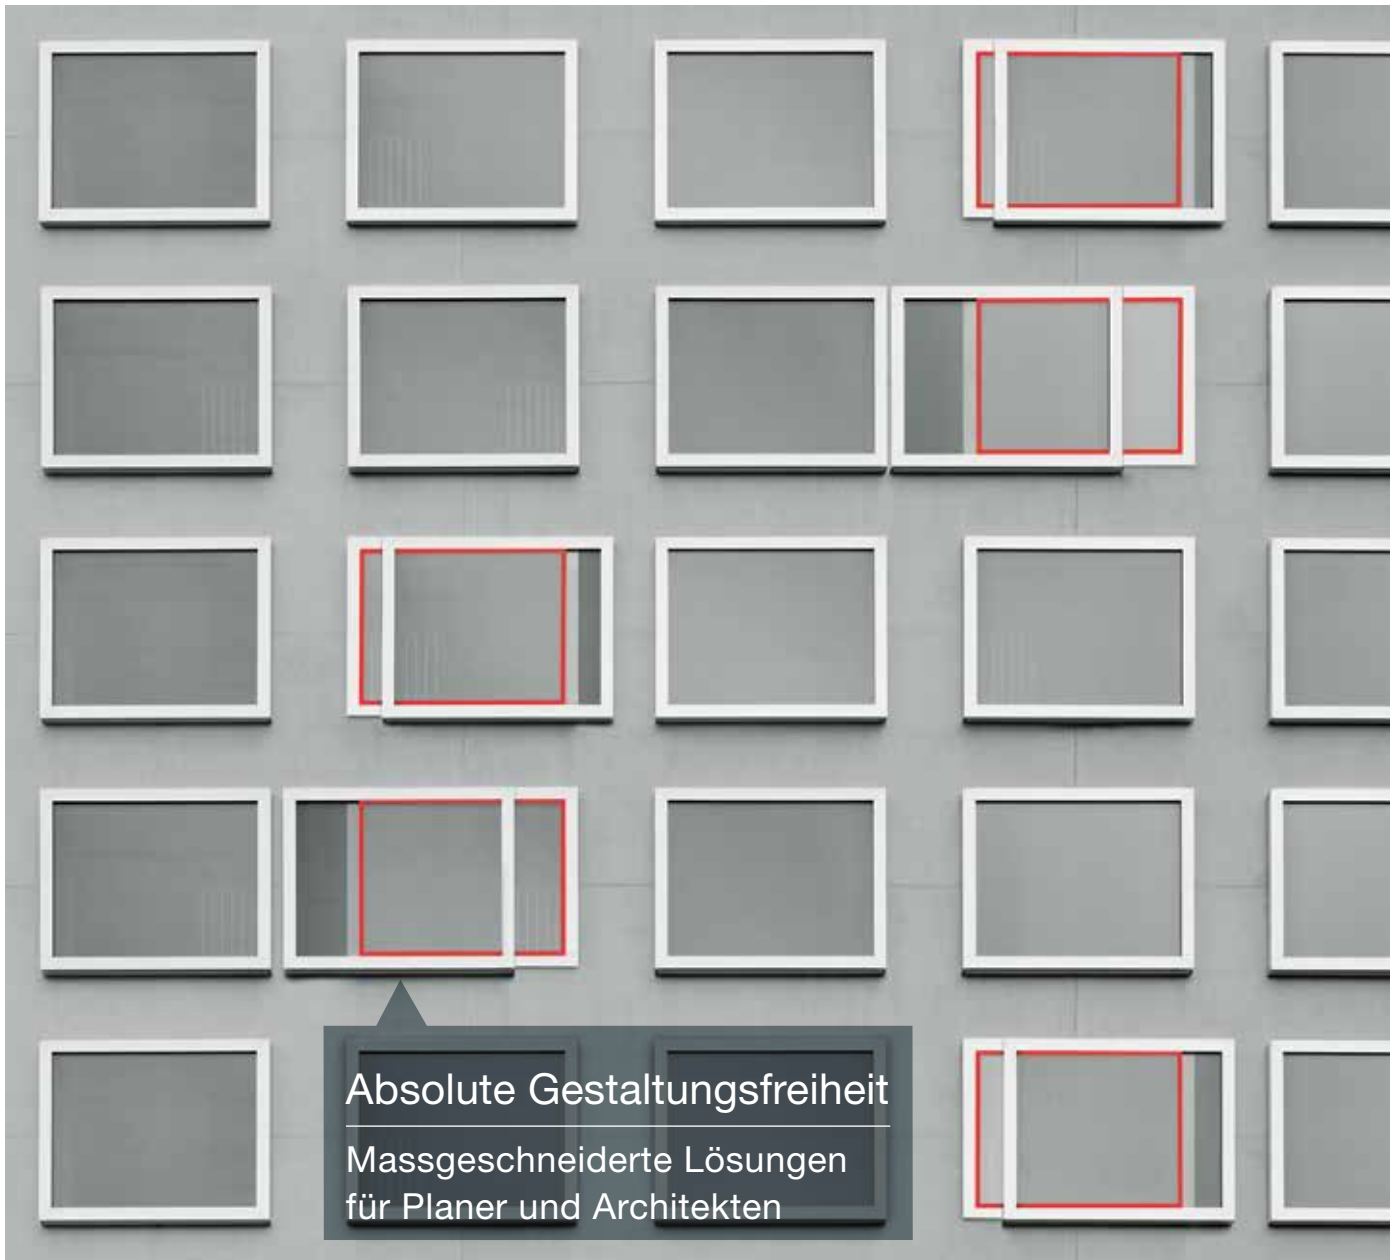

Dichten mit Luft – das air-lux Dichtungskonzept