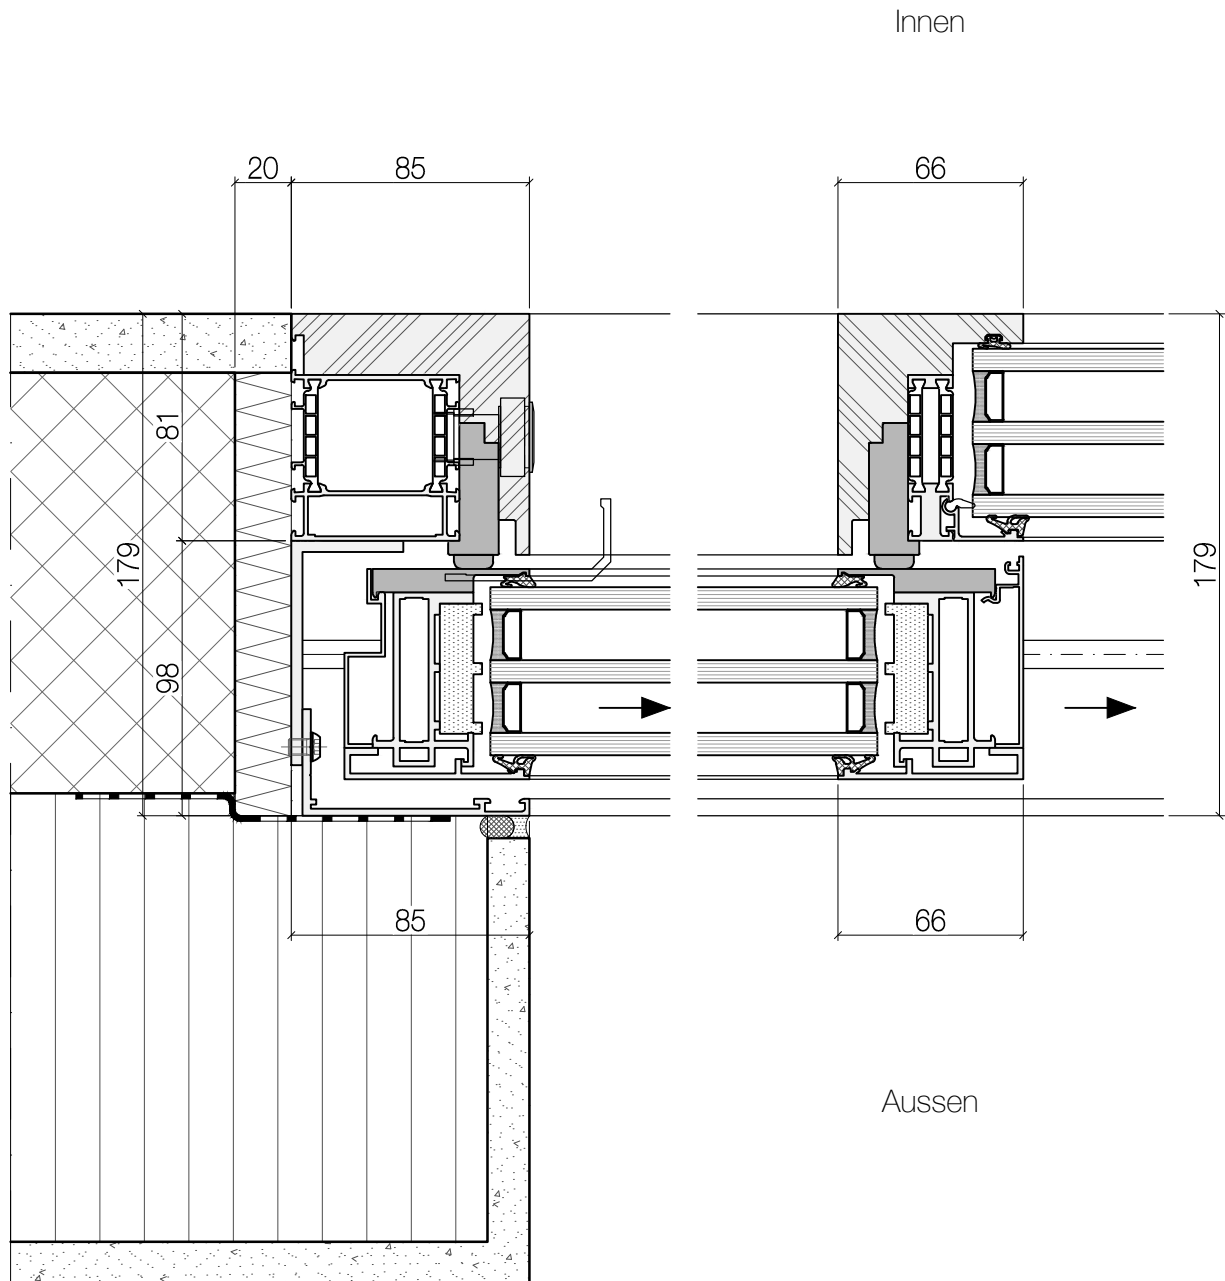

Das air-lux Fassaden-Fenstersystem ist eingleisig, der Schiebeflügel fährt aussen vor der Festverglasung.
Sämtliche Ansichten sind aus der Sicht von Aussen gezeichnet.

Schieber mit Festverglasung

Schieber mit Festverglasung (Var.)

Schieber mit Festverglasung Mitte

Schieber mit Festverglasung Mitte (Var.)

Schieber Mitte mit Festverglasung seitlich

Schieber in Wandtasche
oder Schieber vor Mauer

Aussen

Innen

Aussen

Innen

Innen

Aussen