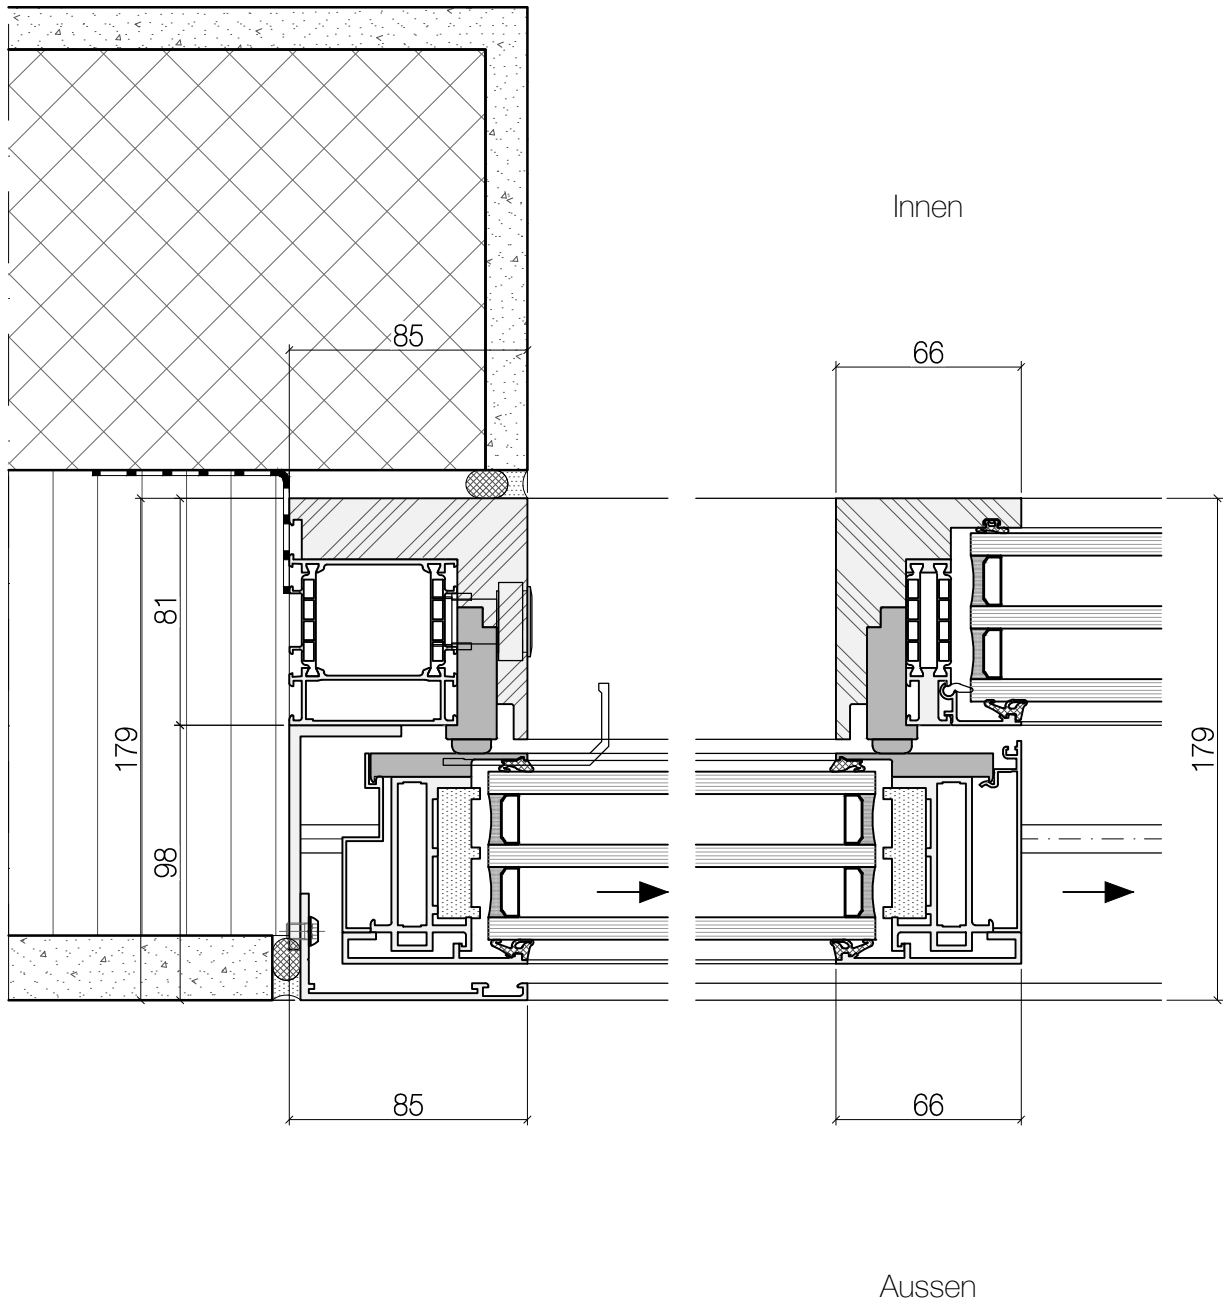

Das air-lux Fassaden-Fenstersystem ist eingleisig, der Schiebeflügel fährt aussen vor der Festverglasung.
Sämtliche Ansichten sind aus der Sicht von Aussen gezeichnet.

Schieber mit Festverglasung

Schieber mit Festverglasung (Var.)

Schieber mit Festverglasung Mitte

Schieber mit Festverglasung Mitte (Var.)

Schieber Mitte mit Festverglasung seitlich

Schieber in Wandtasche
oder Schieber vor Mauer

Aussen

Innen

Aussen

Innen

Innen

Aussen