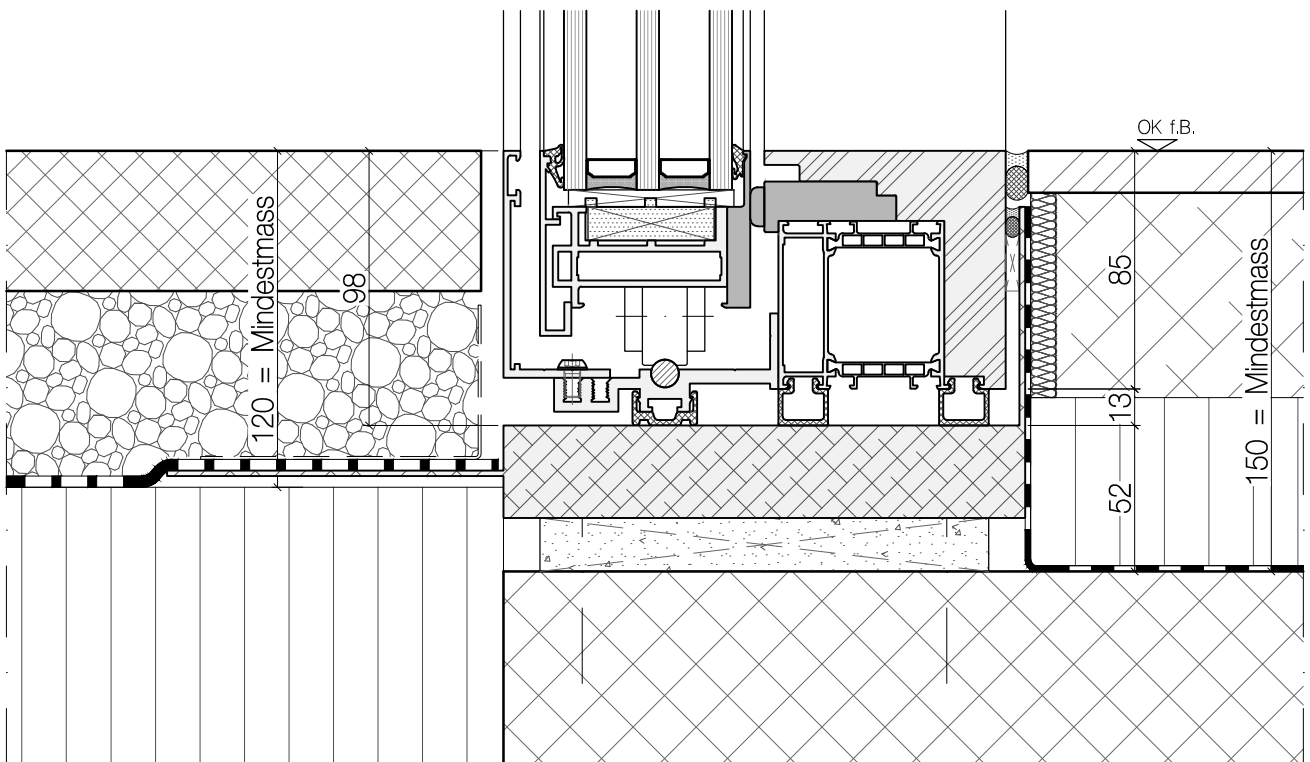

Das air-lux Fassaden-Fenstersystem ist eingleisig, der Schiebeflügel fährt aussen vor der Festverglasung.
Sämtliche Ansichten sind aus der Sicht von Aussen gezeichnet.

Schieber mit Festverglasung

Schieber mit Festverglasung (Var.)

Schieber mit Festverglasung Mitte

Schieber mit Festverglasung Mitte (Var.)

Schieber Mitte mit Festverglasung seitlich

Schieber in Wandtasche
oder Schieber vor Mauer

Aussen

Innen

Aussen

Innen

Innen

Aussen