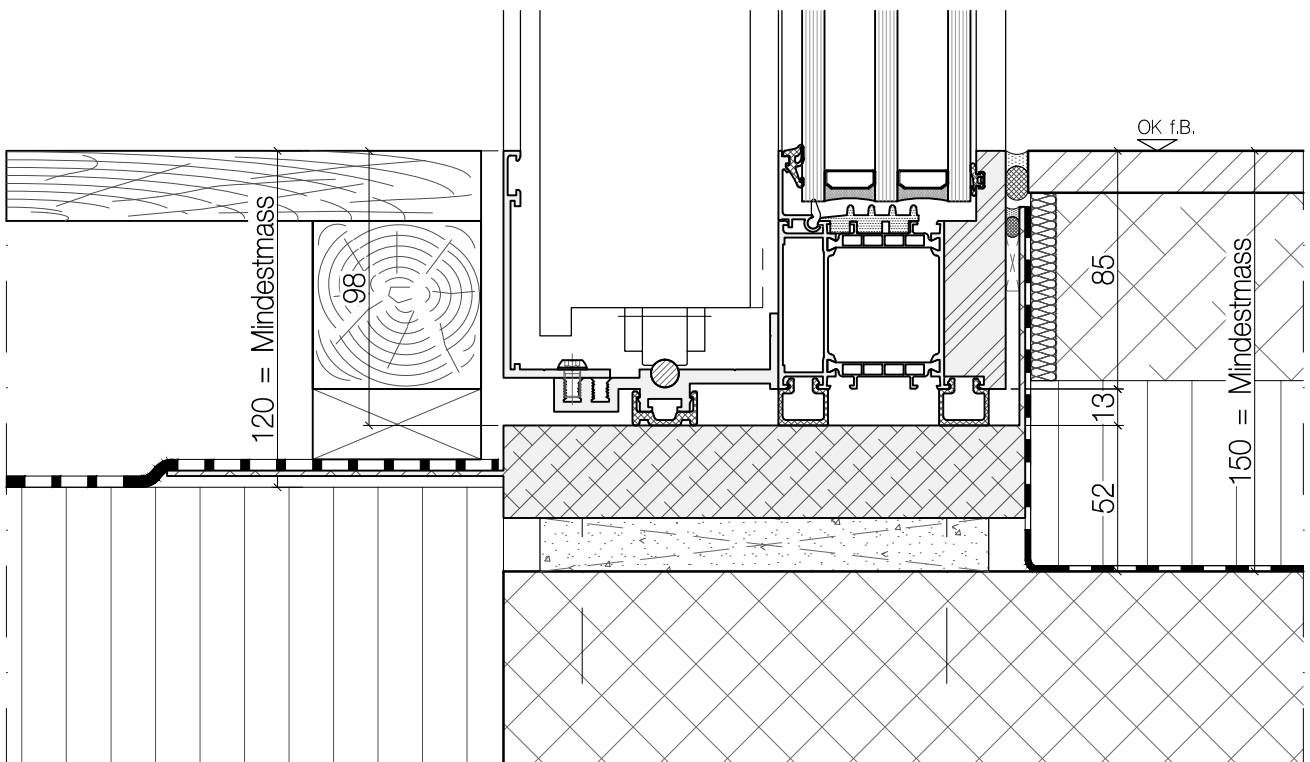

Das air-lux Fassaden-Fenstersystem ist eingleisig, der Schiebeflügel fährt aussen vor der Festverglasung.
Sämtliche Ansichten sind aus der Sicht von Aussen gezeichnet.

Schieber mit Festverglasung

Schieber mit Festverglasung (Var.)

Schieber mit Festverglasung Mitte

Schieber mit Festverglasung Mitte (Var.)

Schieber Mitte mit Festverglasung seitlich

Schieber in Wandtasche
oder Schieber vor Mauer

Aussen

Innen

Aussen

Innen

Innen

Aussen