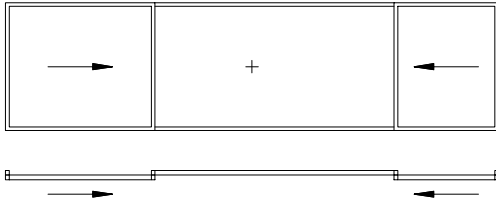

Das air-lux Fassaden-Fenstersystem ist eingleisig, der Schiebeflügel fährt aussen vor der Festverglasung.
Sämtliche Ansichten sind aus der Sicht von Aussen gezeichnet.

Schieber mit Festverglasung

Schieber mit Festverglasung (Var.)

Schieber mit Festverglasung Mitte

Schieber mit Festverglasung Mitte (Var.)

Schieber Mitte mit Festverglasung seitlich

Schieber in Wandtasche
oder Schieber vor Mauer

Aussen

Innen

Aussen

Innen