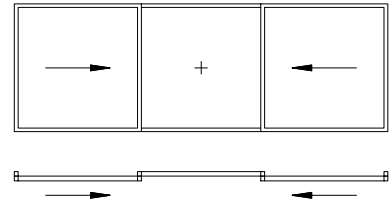

Das air-lux Fassaden-Fenstersystem ist eingleisig, der Schiebeflügel fährt aussen vor der Festverglasung.
Sämtliche Ansichten sind aus der Sicht von Aussen gezeichnet.

Schieber mit Festverglasung

Schieber mit Festverglasung (Var.)

Schieber mit Festverglasung Mitte

Schieber mit Festverglasung Mitte (Var.)

Schieber Mitte mit Festverglasung seitlich

Schieber in Wandtasche
oder Schieber vor Mauer

Aussen

Innen

Aussen

Innen