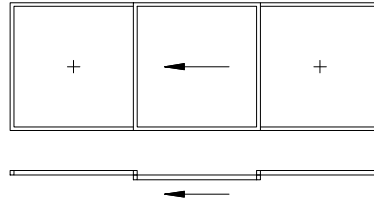

Das air-lux Fassaden-Fenstersystem ist eingleisig, der Schiebeflügel fährt aussen vor der Festverglasung.
Sämtliche Ansichten sind aus der Sicht von Aussen gezeichnet.

Schieber mit Festverglasung

Schieber mit Festverglasung (Var.)

Schieber mit Festverglasung Mitte

Schieber mit Festverglasung Mitte (Var.)

Schieber Mitte mit Festverglasung seitlich

Schieber in Wandtasche
oder Schieber vor Mauer

Aussen

Innen

Aussen

Innen