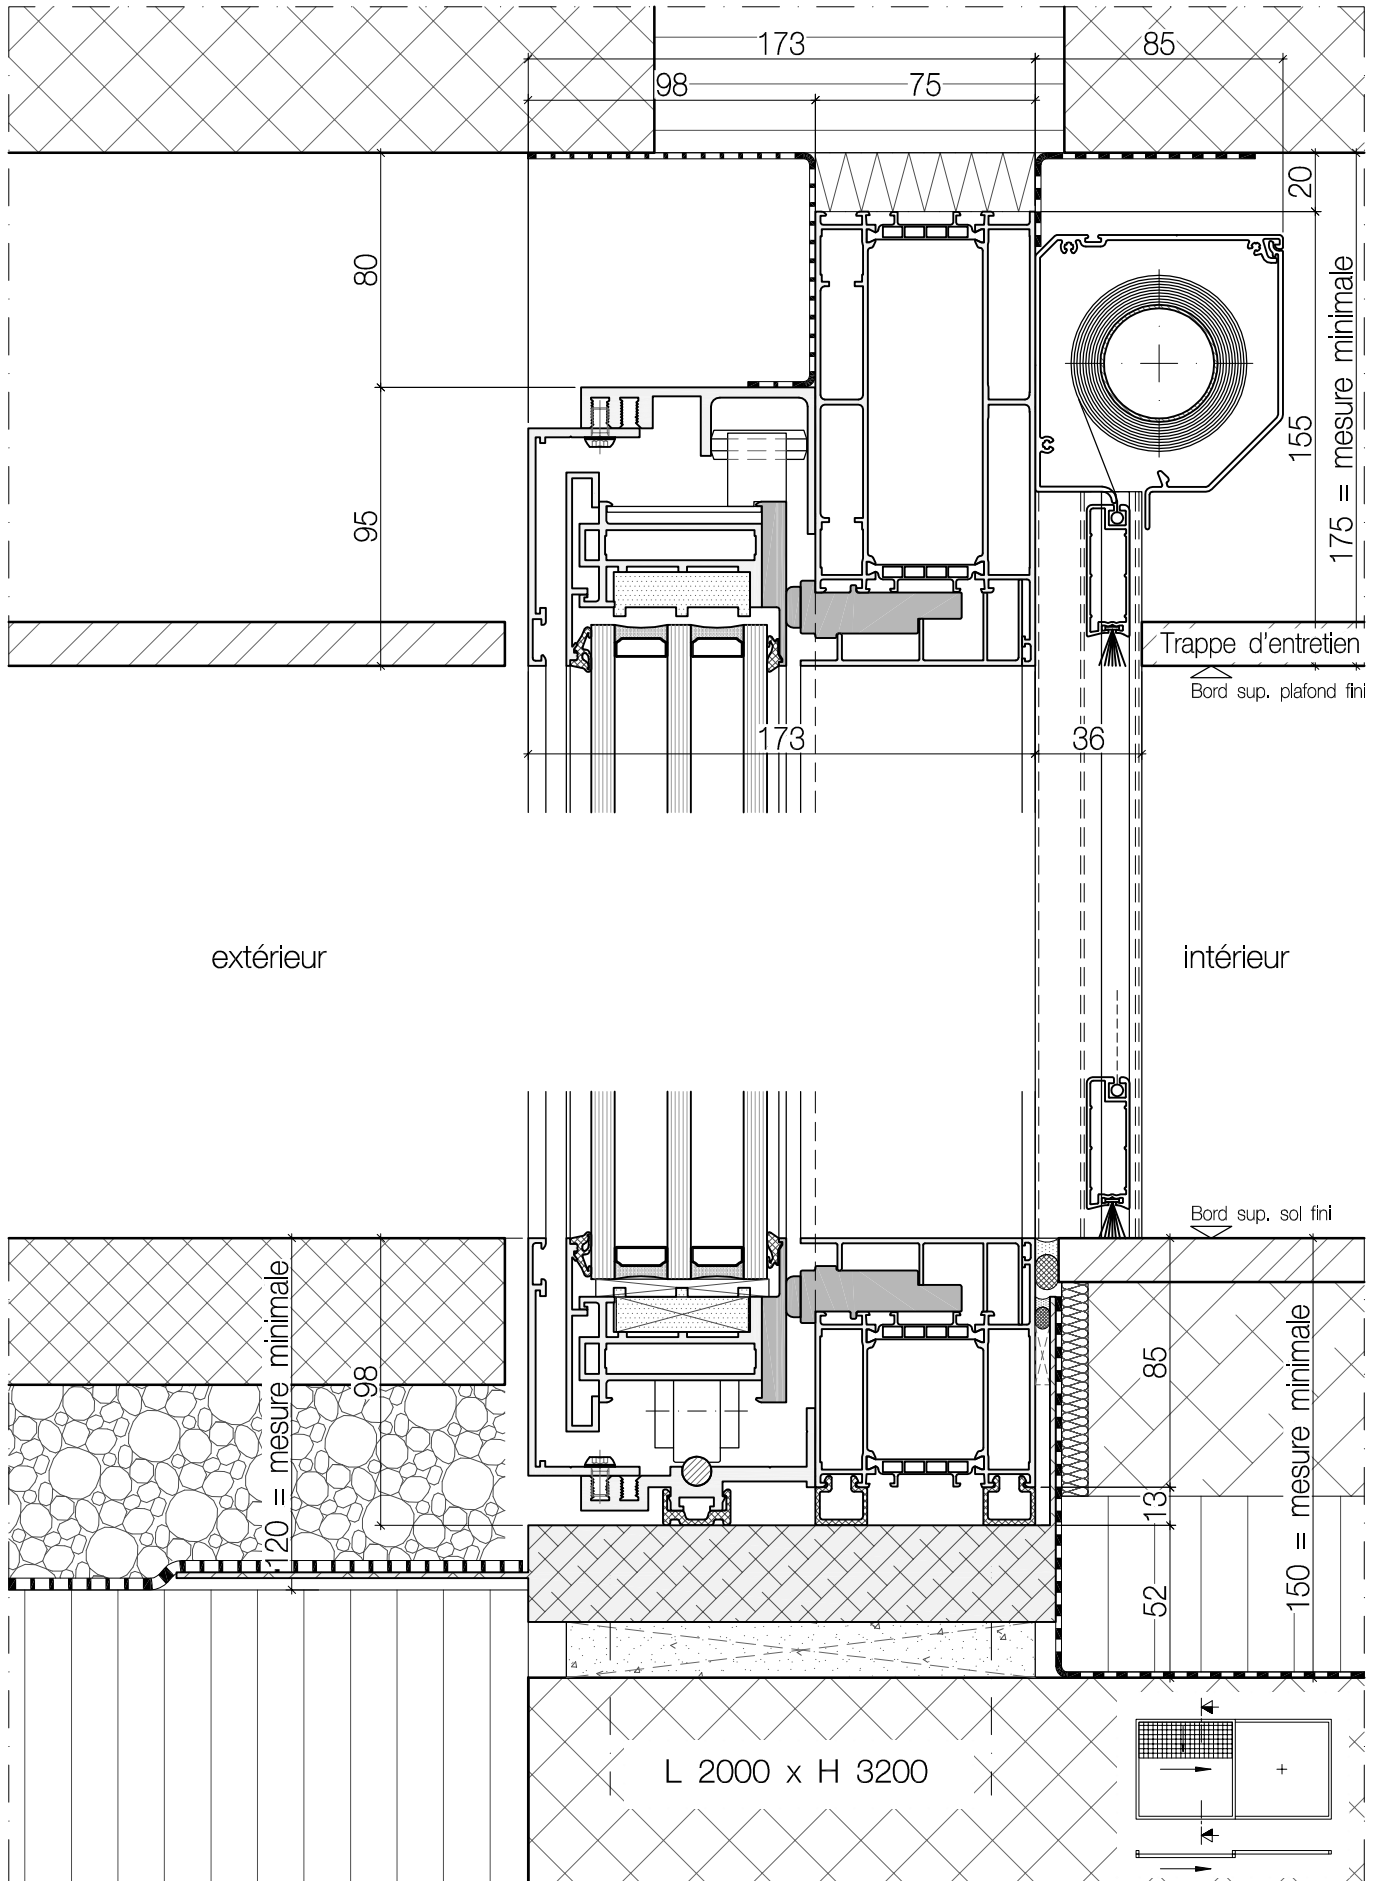

Protection contre les insectes

L 2000 x H 3200

Détail coulissant fermé

Détail coulissant ouvert

L 831 x H max 2800