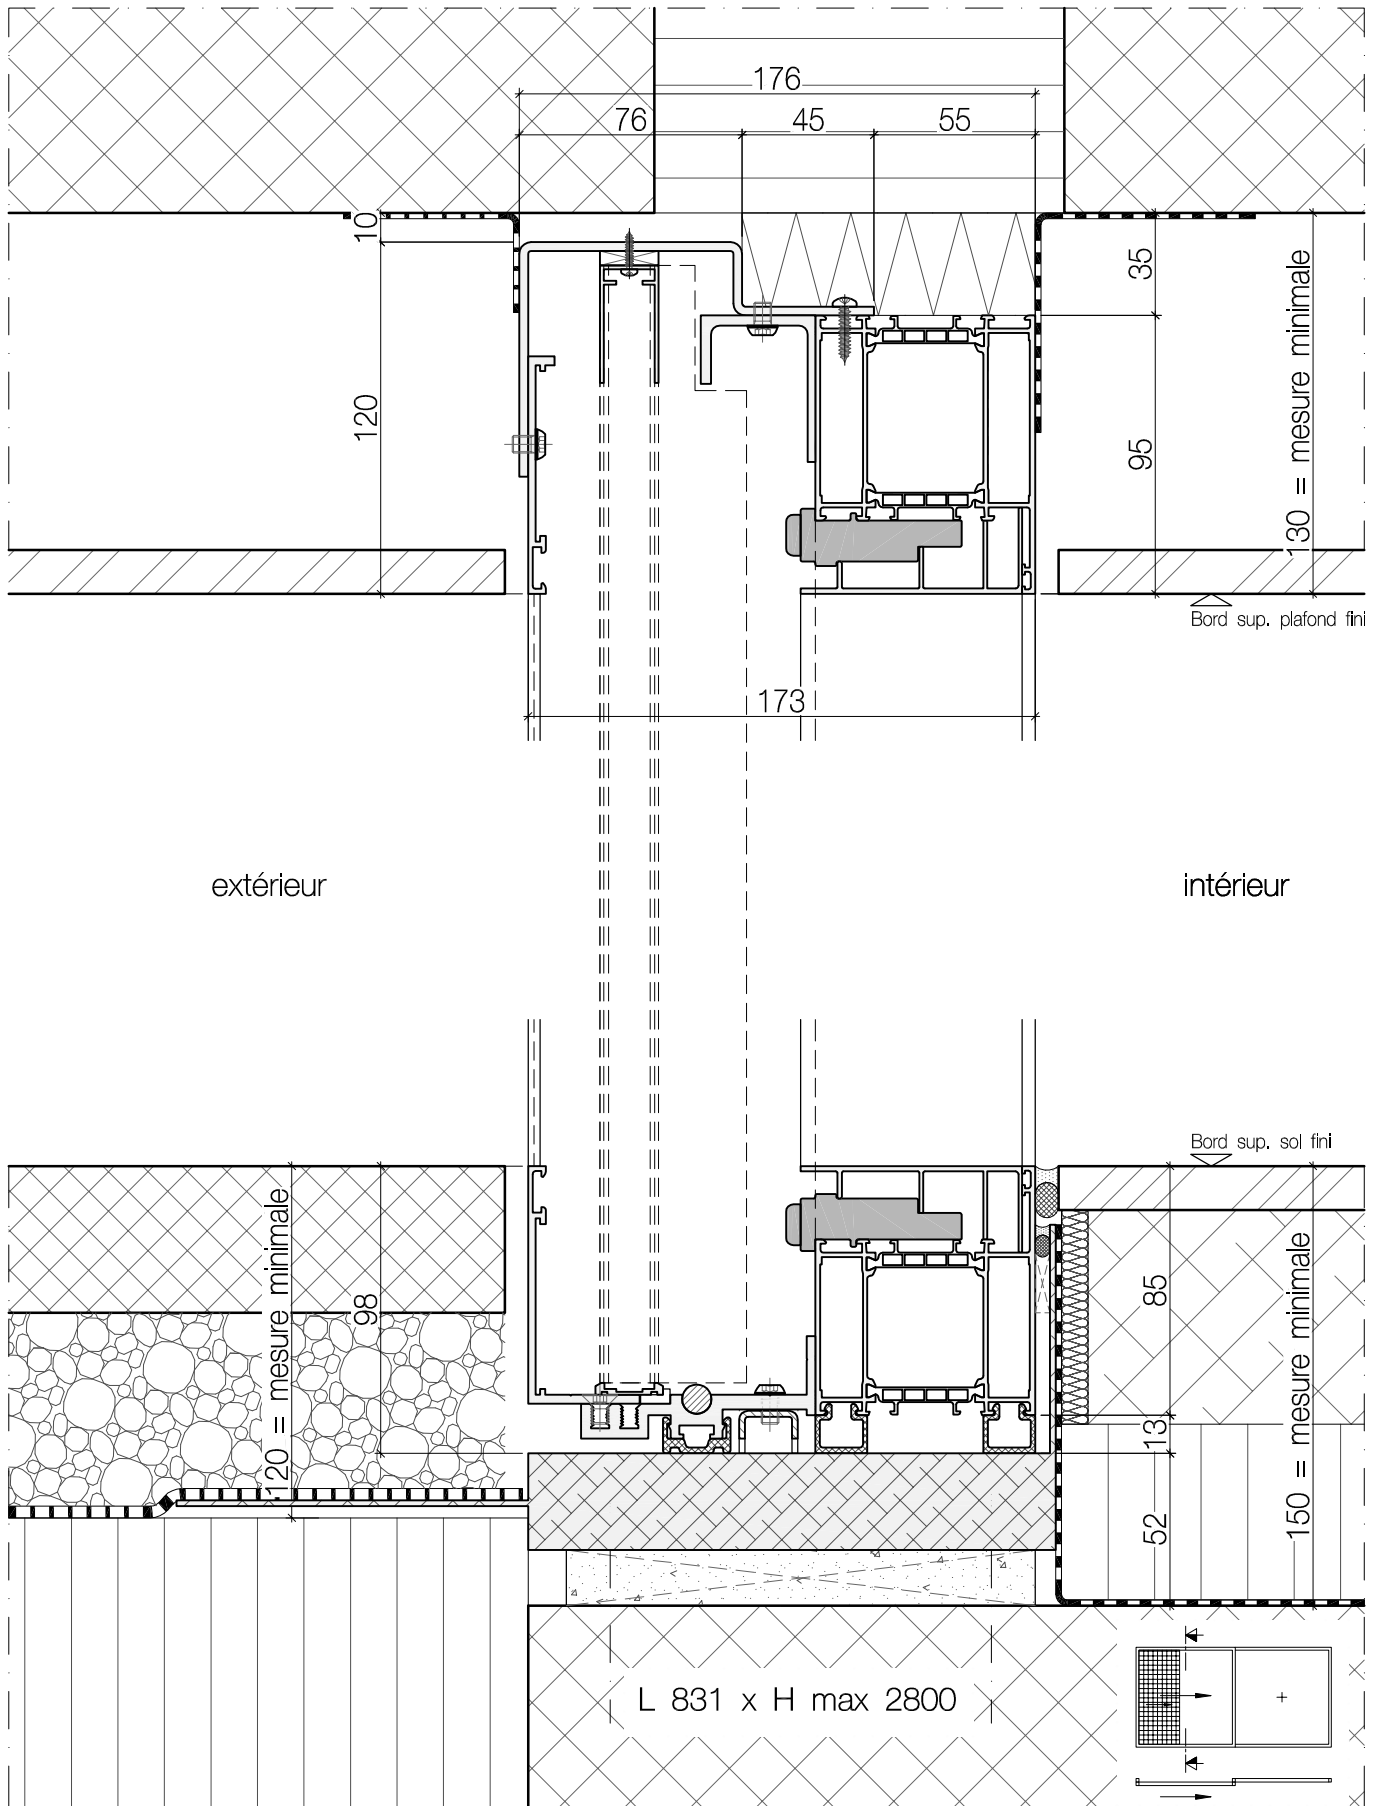

Protection contre les insectes

L 2000 x H 3200

Détail coulissant fermé

Détail coulissant ouvert

L 831 x H max 2800