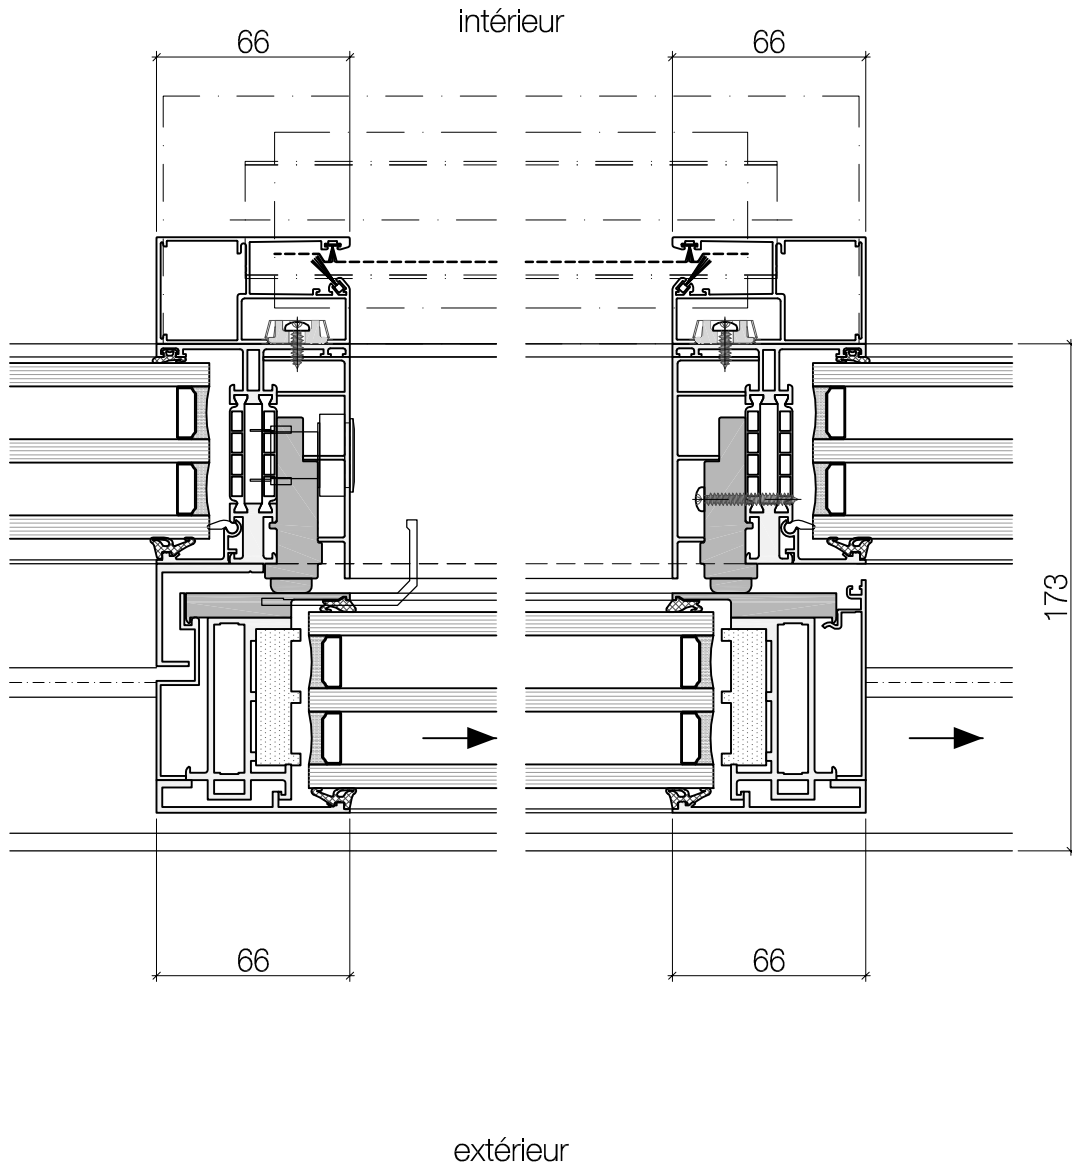

Protection contre les insectes

L 2000 x H 3200

Détail coulissant fermé

Détail coulissant ouvert

L 831 x H max 2800