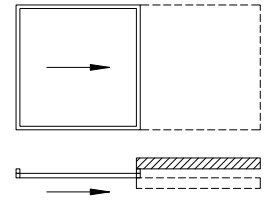

Variantes d'ouverture, aide à la planification

Le système air-lux est posé sur un rail, l'ouvrant coulisse à l'extérieur devant le vitrage fixe.
Toutes nos élévations sont dessinées depuis l'extérieur.

1 vantail avec vitrage fixe

1 vantail avec vitrage fixe (var.)

2 vantaux latéraux avec vitrage fixe au milieu

2 vantaux latéraux avec vitrage fixe au milieu (var.)

1 vantail central avec deux vitrages latéraux

1 vantail (coulissant le long du mur)

2 vantaux centraux (joint vertical verre intégral)

Angle externe en verre intégral :

Angle interne en verre intégral :

Angle externe avec montant

Angle externe avec montant

Angle interne avec montant

Angle interne avec montant

Les éléments ouvrables peuvent être combinés à des vitrages fixes air-lux

① Portes tambour

○

③ Vasistas

1 vantail lateral avec vitrages fixes et fenêtre