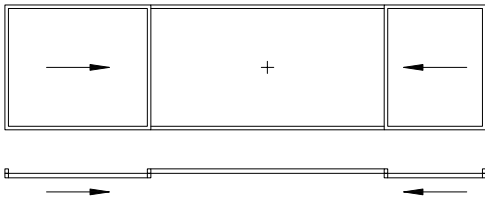

Variantes d'ouverture, aide à la planification

Le système air-lux est posé sur un rail, l'ouvrant coulisse à l'extérieur devant le vitrage fixe.
Toutes nos élévations sont dessinées depuis l'extérieur.

1 vantail avec vitrage fixe

1 vantail avec vitrage fixe (var.)

2 vantaux latéraux avec vitrage fixe au milieu

2 vantaux latéraux avec vitrage fixe au milieu (var.)

1 vantail central avec deux vitrages latéraux

1 vantail (coulissant le long du mur)

2 vantaux centraux (joint vertical verre intégral)

Angle externe en verre intégral :

Angle interne en verre intégral :

Angle externe avec montant

Angle externe avec montant

Angle interne avec montant

Angle interne avec montant

Les éléments ouvrables peuvent être combinés à des vitrages fixes air-lux

① Portes tambour

○

③ Vasistas

1 vantail lateral avec vitrages fixes et fenêtre