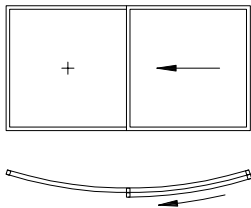

1 vantail (coulissant le long du mur)

2 vantaux centraux (joint vertical verre intégral)

Angle externe en verre intégral :

Angle interne en verre intégral :

Angle externe avec montant

Angle externe avec montant

Angle interne avec montant

Angle interne avec montant

Les éléments ouvrables peuvent être combinés à des vitrages fixes air-lux

① Portes tambour

○

③ Vasistas

1 vantail lateral avec vitrages fixes et fenêtre

Le système air-lux est posé sur un rail, l'ouvrant coulisse à l'extérieur devant le vitrage fixe.
Toutes nos élévations sont dessinées depuis l'extérieur.

1 vantail avec vitrage fixe "incliné"

1 vantail avec vitrage fixe "incliné"

1 vantail avec vitrage fixe "arc extérieur"

Couissant central "arc extérieur" (jonction verticale verre intégral)

1 vantail avec vitrage fixe "arc intérieur"

Couissant central "arc intérieur" (jonction verticale verre intégral)