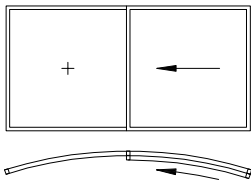

1 vantail (coulissant le long du mur)

2 vantaux centraux (joint vertical verre intégral)

Angle externe en verre intégral :

Angle interne en verre intégral :

Angle externe avec montant

Angle externe avec montant

Angle interne avec montant

Angle interne avec montant

Les éléments ouvrables peuvent être combinés à des vitrages fixes air-lux

① Portes tambour

○

③ Vasistas

1 vantail lateral avec vitrages fixes et fenêtre

Le système air-lux est posé sur un rail, l'ouvrant coulisse à l'extérieur devant le vitrage fixe.
Toutes nos élévations sont dessinées depuis l'extérieur.

1 vantail avec vitrage fixe "incliné"

1 vantail avec vitrage fixe "incliné"

1 vantail avec vitrage fixe "arc extérieur"

Couissant central "arc extérieur" (jonction verticale verre intégral)

1 vantail avec vitrage fixe "arc intérieur"

Couissant central "arc intérieur" (jonction verticale verre intégral)