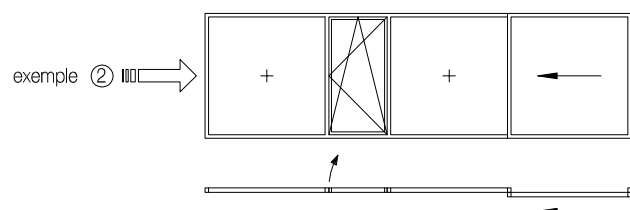

1 vantail (coulissant le long du mur)

2 vantaux centraux (joint vertical verre intégral)

Angle externe en verre intégral :

Angle interne en verre intégral :

Angle externe avec montant

Angle externe avec montant

Angle interne avec montant

Angle interne avec montant

Les éléments ouvrables peuvent être combinés à des vitrages fixes air-lux

① Portes tambour

○

③ Vasistas

1 vantail lateral avec vitrages fixes et fenêtre

Le système air-lux est posé sur un rail, l'ouvrant coulisse à l'extérieur devant le vitrage fixe.
Toutes nos élévations sont dessinées depuis l'extérieur.

1 vantail avec vitrage fixe "incliné"

1 vantail avec vitrage fixe "incliné"