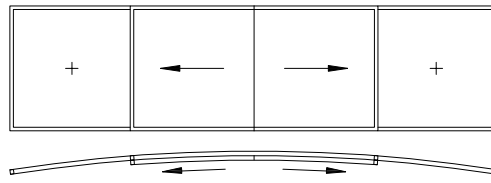

1 vantail (coulissant le long du mur)

2 vantaux centraux (joint vertical verre intégral)

Angle externe en verre intégral :

Angle interne en verre intégral :

Angle externe avec montant

Angle externe avec montant

Angle interne avec montant

Angle interne avec montant

Les éléments ouvrables peuvent être combinés à des vitrages fixes air-lux

① Portes tambour

○

③ Vasistas

1 vantail lateral avec vitrages fixes et fenêtre

Le système air-lux est posé sur un rail, l'ouvrant coulisse à l'extérieur devant le vitrage fixe.
Toutes nos élévations sont dessinées depuis l'extérieur.

1 vantail avec vitrage fixe "incliné"

1 vantail avec vitrage fixe "incliné"

1 vantail avec vitrage fixe "arc extérieur"

Couissant central "arc extérieur" (jonction verticale verre intégral)

1 vantail avec vitrage fixe "arc intérieur"

Couissant central "arc intérieur" (jonction verticale verre intégral)