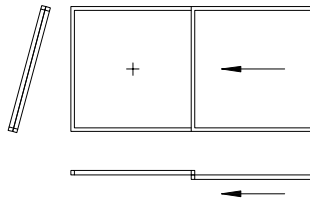

1 vantail (coulissant le long du mur)

2 vantaux centraux (joint vertical verre intégral)

Angle externe en verre intégral :

Angle interne en verre intégral :

Angle externe avec montant

Angle externe avec montant

Angle interne avec montant

Angle interne avec montant

Les éléments ouvrables peuvent être combinés à des vitrages fixes air-lux

① Portes tambour

○

③ Vasistas

1 vantail lateral avec vitrages fixes et fenêtre

Le système air-lux est posé sur un rail, l'ouvrant coulisse à l'extérieur devant le vitrage fixe.
Toutes nos élévations sont dessinées depuis l'extérieur.

1 vantail avec vitrage fixe "incliné"

1 vantail avec vitrage fixe "incliné"