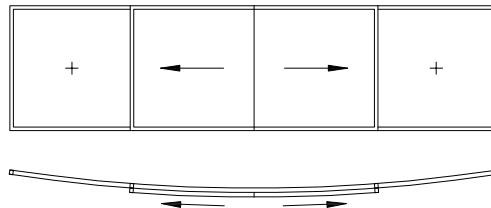

1 vantail (coulissant le long du mur)

2 vantaux centraux (joint vertical verre intégral)

Angle externe en verre intégral :

Angle interne en verre intégral :

Angle externe avec montant

Angle externe avec montant

Angle interne avec montant

Angle interne avec montant

Les éléments ouvrables peuvent être combinés à des vitrages fixes air-lux

① Portes tambour

○

③ Vasistas

1 vantail lateral avec vitrages fixes et fenêtre

Le système air-lux est posé sur un rail, l'ouvrant coulisse à l'extérieur devant le vitrage fixe.
Toutes nos élévations sont dessinées depuis l'extérieur.

1 vantail avec vitrage fixe "incliné"

1 vantail avec vitrage fixe "incliné"

1 vantail avec vitrage fixe "arc extérieur"

Couissant central "arc extérieur" (jonction verticale verre intégral)

1 vantail avec vitrage fixe "arc intérieur"

Couissant central "arc intérieur" (jonction verticale verre intégral)