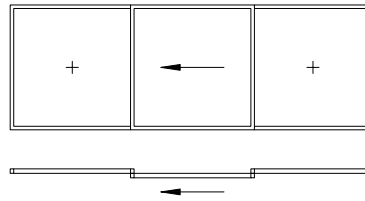

Variantes d'ouverture, aide à la planification

Le système air-lux est posé sur un rail, l'ouvrant coulisse à l'extérieur devant le vitrage fixe.
Toutes nos élévations sont dessinées depuis l'extérieur.

1 vantail avec vitrage fixe

1 vantail avec vitrage fixe (var.)

2 vantaux latéraux avec vitrage fixe au milieu

2 vantaux latéraux avec vitrage fixe au milieu (var.)

1 vantail central avec deux vitrages latéraux

1 vantail (coulissant le long du mur)

2 vantaux centraux (joint vertical verre intégral)

Angle externe en verre intégral :

Angle interne en verre intégral :

Angle externe avec montant

Angle externe avec montant

Angle interne avec montant

Angle interne avec montant

Les éléments ouvrables peuvent être combinés à des vitrages fixes air-lux

① Portes tambour

○

③ Vasistas

1 vantail lateral avec vitrages fixes et fenêtre