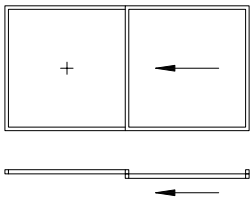

Variantes d'ouverture, aide à la planification

Le système air-lux est posé sur un rail, l'ouvrant coulisse à l'extérieur devant le vitrage fixe.
Toutes nos élévations sont dessinées depuis l'extérieur.

1 vantail avec vitrage fixe

1 vantail avec vitrage fixe (var.)

2 vantaux latéraux avec vitrage fixe au milieu

2 vantaux latéraux avec vitrage fixe au milieu (var.)

1 vantail central avec deux vitrages latéraux

1 vantail (coulissant le long du mur)

2 vantaux centraux (joint vertical verre intégral)

Angle externe en verre intégral :

Angle interne en verre intégral :

Angle externe avec montant

Angle externe avec montant

Angle interne avec montant

Angle interne avec montant

Les éléments ouvrables peuvent être combinés à des vitrages fixes air-lux

① Portes tambour

○

③ Vasistas

1 vantail lateral avec vitrages fixes et fenêtre