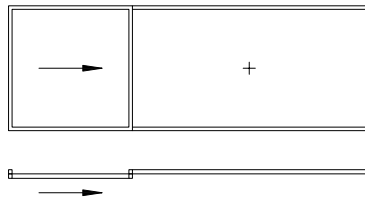

Variantes d'ouverture, aide à la planification

Le système air-lux est posé sur un rail, l'ouvrant coulisse à l'extérieur devant le vitrage fixe.
Toutes nos élévations sont dessinées depuis l'extérieur.

1 vantail avec vitrage fixe

1 vantail avec vitrage fixe (var.)

2 vantaux latéraux avec vitrage fixe au milieu

2 vantaux latéraux avec vitrage fixe au milieu (var.)

1 vantail central avec deux vitrages latéraux

1 vantail (coulissant le long du mur)

2 vantaux centraux (joint vertical verre intégral)

Angle externe en verre intégral :

Angle interne en verre intégral :

Angle externe avec montant

Angle externe avec montant