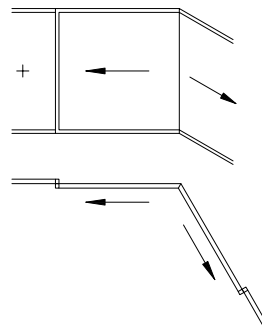

Couissant angle intérieur verre intégral
"angle spécial"