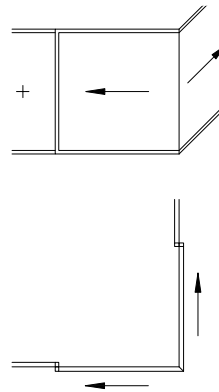

Variantes d'ouverture, aide à la planification

Le système air-lux est posé sur un rail, l'ouvrant coulisse à l'extérieur devant le vitrage fixe.
Toutes nos élévations sont dessinées depuis l'extérieur.

1 vantail avec vitrage fixe

1 vantail avec vitrage fixe (var.)

2 vantaux latéraux avec vitrage fixe au milieu

2 vantaux latéraux avec vitrage fixe au milieu (var.)

1 vantail central avec deux vitrages latéraux

1 vantail (coulissant le long du mur)

2 vantaux centraux (joint vertical verre intégral)

Angle externe en verre intégral :

Angle interne en verre intégral :

Angle externe avec montant

Angle externe avec montant

Angle interne avec montant

Angle interne avec montant

Les éléments ouvrables peuvent être combinés à des vitrages fixes air-lux

① Portes tambour

○

③ Vasistas

1 vantail lateral avec vitrages fixes et fenêtre