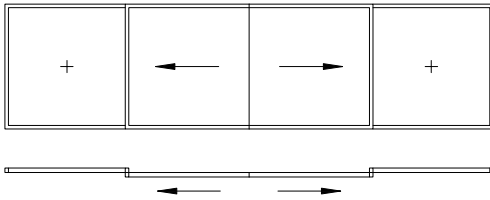

Variantes d'ouverture, aide à la planification

Le système air-lux est posé sur un rail, l'ouvrant coulisse à l'extérieur devant le vitrage fixe.
Toutes nos élévations sont dessinées depuis l'extérieur.

1 vantail avec vitrage fixe

1 vantail avec vitrage fixe (var.)

2 vantaux latéraux avec vitrage fixe au milieu

2 vantaux latéraux avec vitrage fixe au milieu (var.)

1 vantail central avec deux vitrages latéraux

1 vantail (coulissant le long du mur)

2 vantaux centraux (joint vertical verre intégral)

Angle externe en verre intégral :

Angle interne en verre intégral :

Angle externe avec montant

Angle externe avec montant

Angle interne avec montant

Angle interne avec montant

Les éléments ouvrables peuvent être combinés à des vitrages fixes air-lux

① Portes tambour

○

③ Vasistas

1 vantail lateral avec vitrages fixes et fenêtre