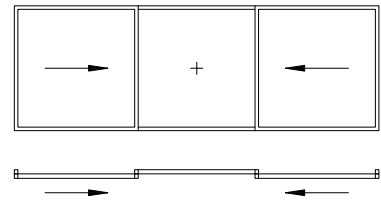

Variantes d'ouverture, aide à la planification

Le système air-lux est posé sur un rail, l'ouvrant coulisse à l'extérieur devant le vitrage fixe.
Toutes nos élévations sont dessinées depuis l'extérieur.

1 vantail avec vitrage fixe

1 vantail avec vitrage fixe (var.)

2 vantaux latéraux avec vitrage fixe au milieu

2 vantaux latéraux avec vitrage fixe au milieu (var.)

1 vantail central avec deux vitrages latéraux

1 vantail (coulissant le long du mur)

2 vantaux centraux (joint vertical verre intégral)

Angle externe en verre intégral :

Angle interne en verre intégral :

Angle externe avec montant

Angle externe avec montant

Angle interne avec montant

Angle interne avec montant

Les éléments ouvrables peuvent être combinés à des vitrages fixes air-lux

① Portes tambour

○

③ Vasistas

1 vantail lateral avec vitrages fixes et fenêtre