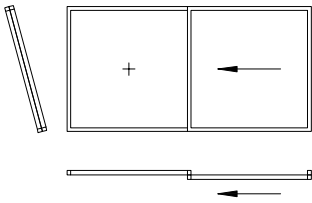

1 vantail (coulissant le long du mur)

2 vantaux centraux (joint vertical verre intégral)

Angle externe en verre intégral :

Angle interne en verre intégral :

Angle externe avec montant

Angle externe avec montant

Angle interne avec montant

Angle interne avec montant

Les éléments ouvrables peuvent être combinés à des vitrages fixes air-lux

① Portes tambour

○

③ Vasistas

1 vantail lateral avec vitrages fixes et fenêtre

Le système air-lux est posé sur un rail, l'ouvrant coulisse à l'extérieur devant le vitrage fixe.
Toutes nos élévations sont dessinées depuis l'extérieur.

1 vantail avec vitrage fixe "incliné"

1 vantail avec vitrage fixe "incliné"