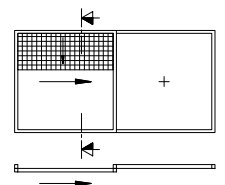

# Insektenschutz

Aussen

B 2000 x H 3200

Detail Schieber geschlossen

Detail Schieber geöffnet

B 831 x H max 3300