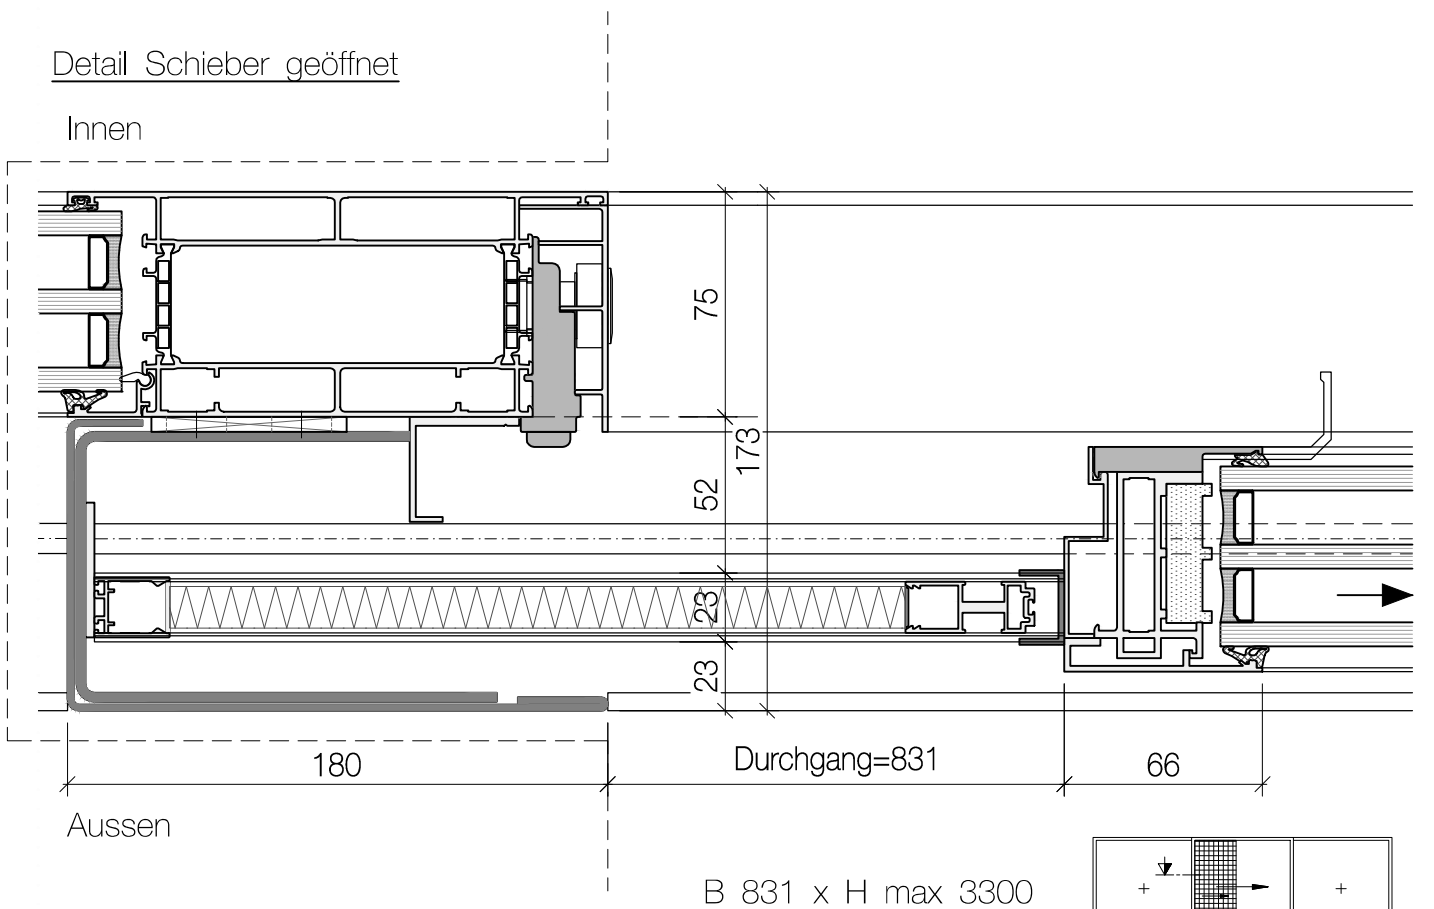

# Insektenschutz

Aussen

B 2000 x H 3200

Detail Schieber geschlossen

Detail Schieber geöffnet

B 831 x H max 3300