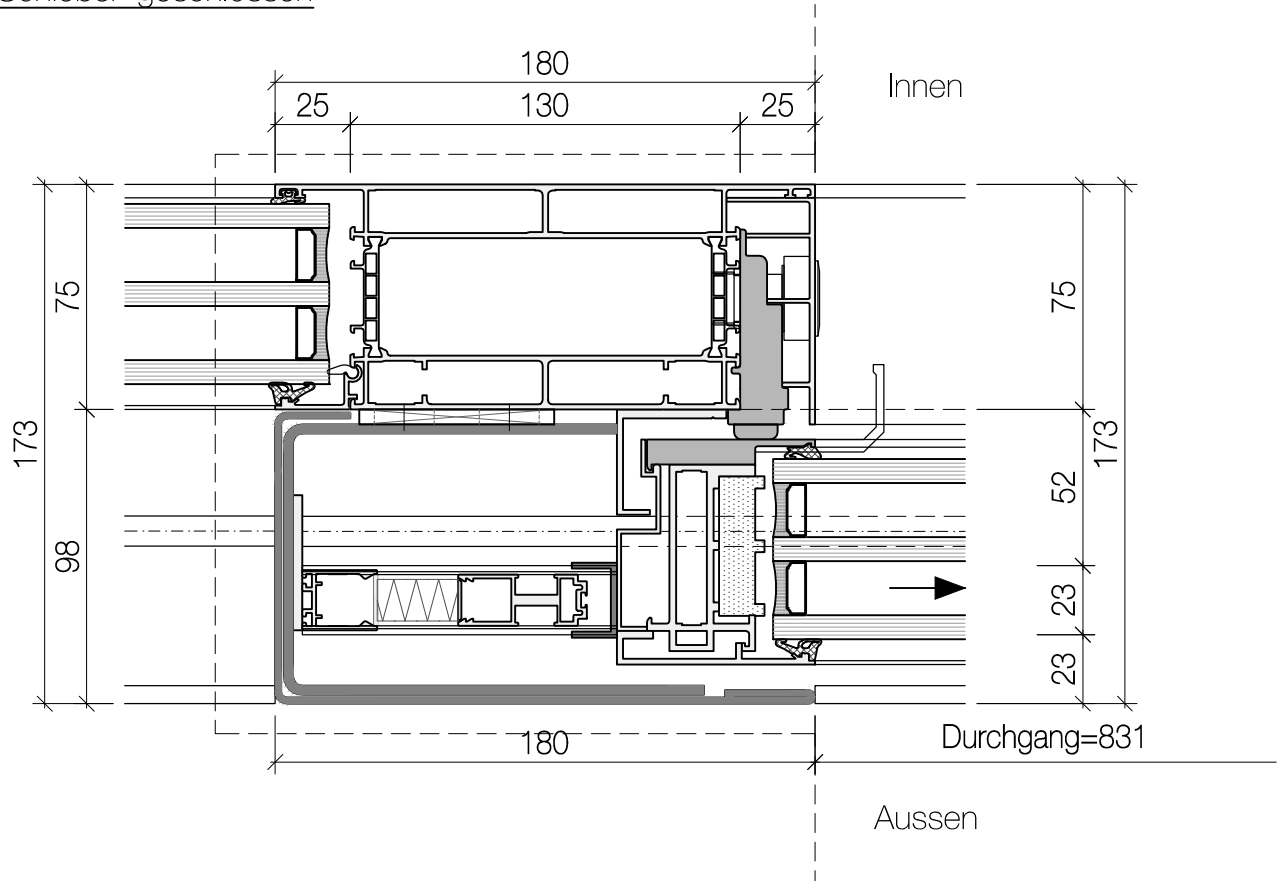

# Insektenschutz

Aussen

B 2000 x H 3200

Detail Schieber geschlossen

Detail Schieber geöffnet

B 831 x H max 3300