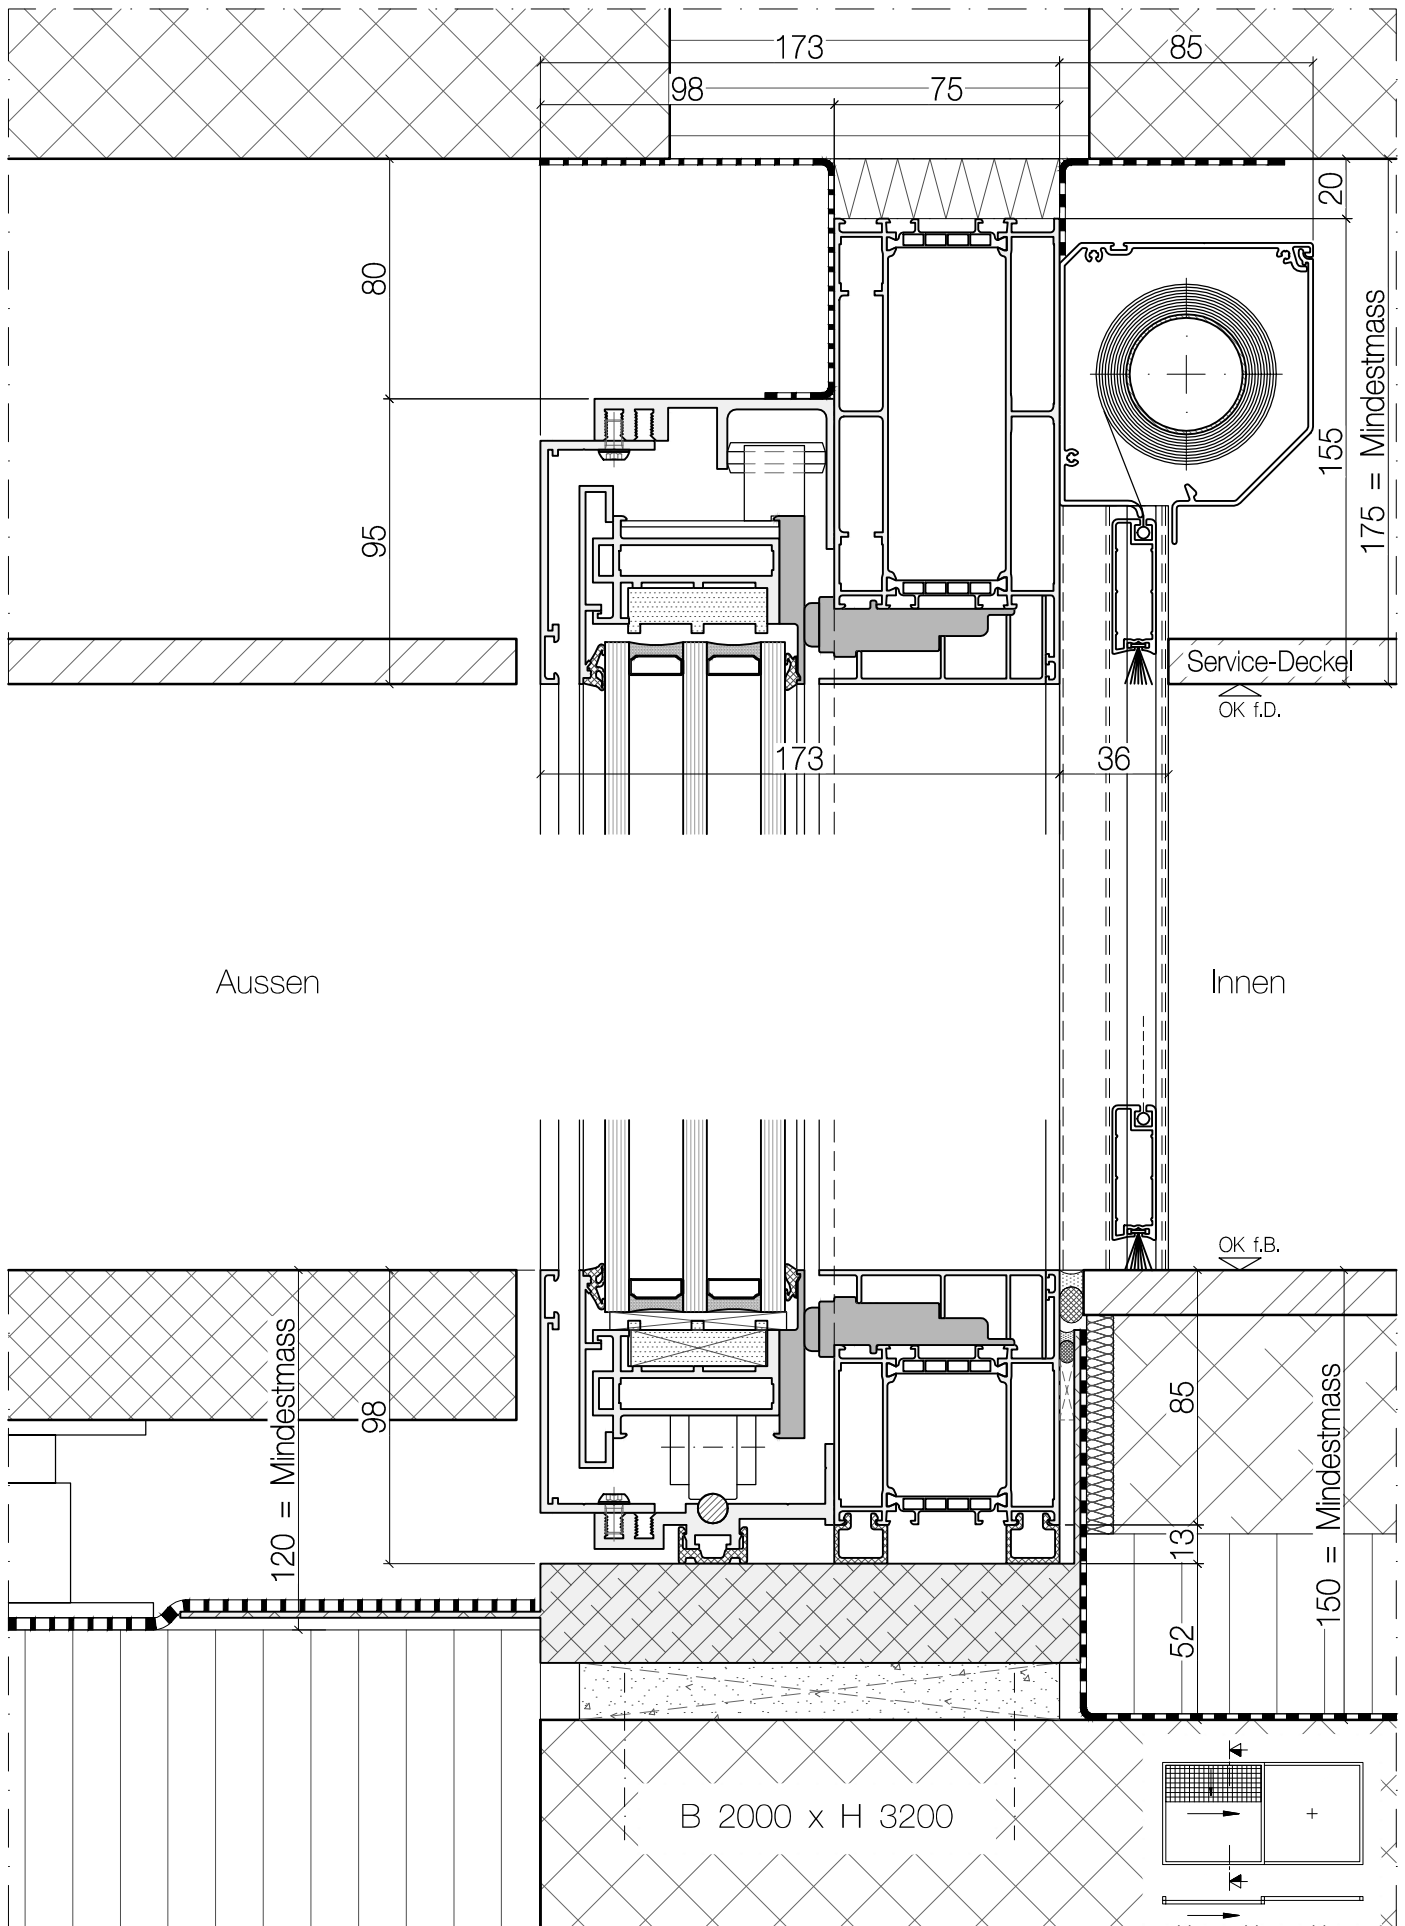

# Insektenschutz

Aussen

B 2000 x H 3200

Detail Schieber geschlossen

Detail Schieber geöffnet

B 831 x H max 3300