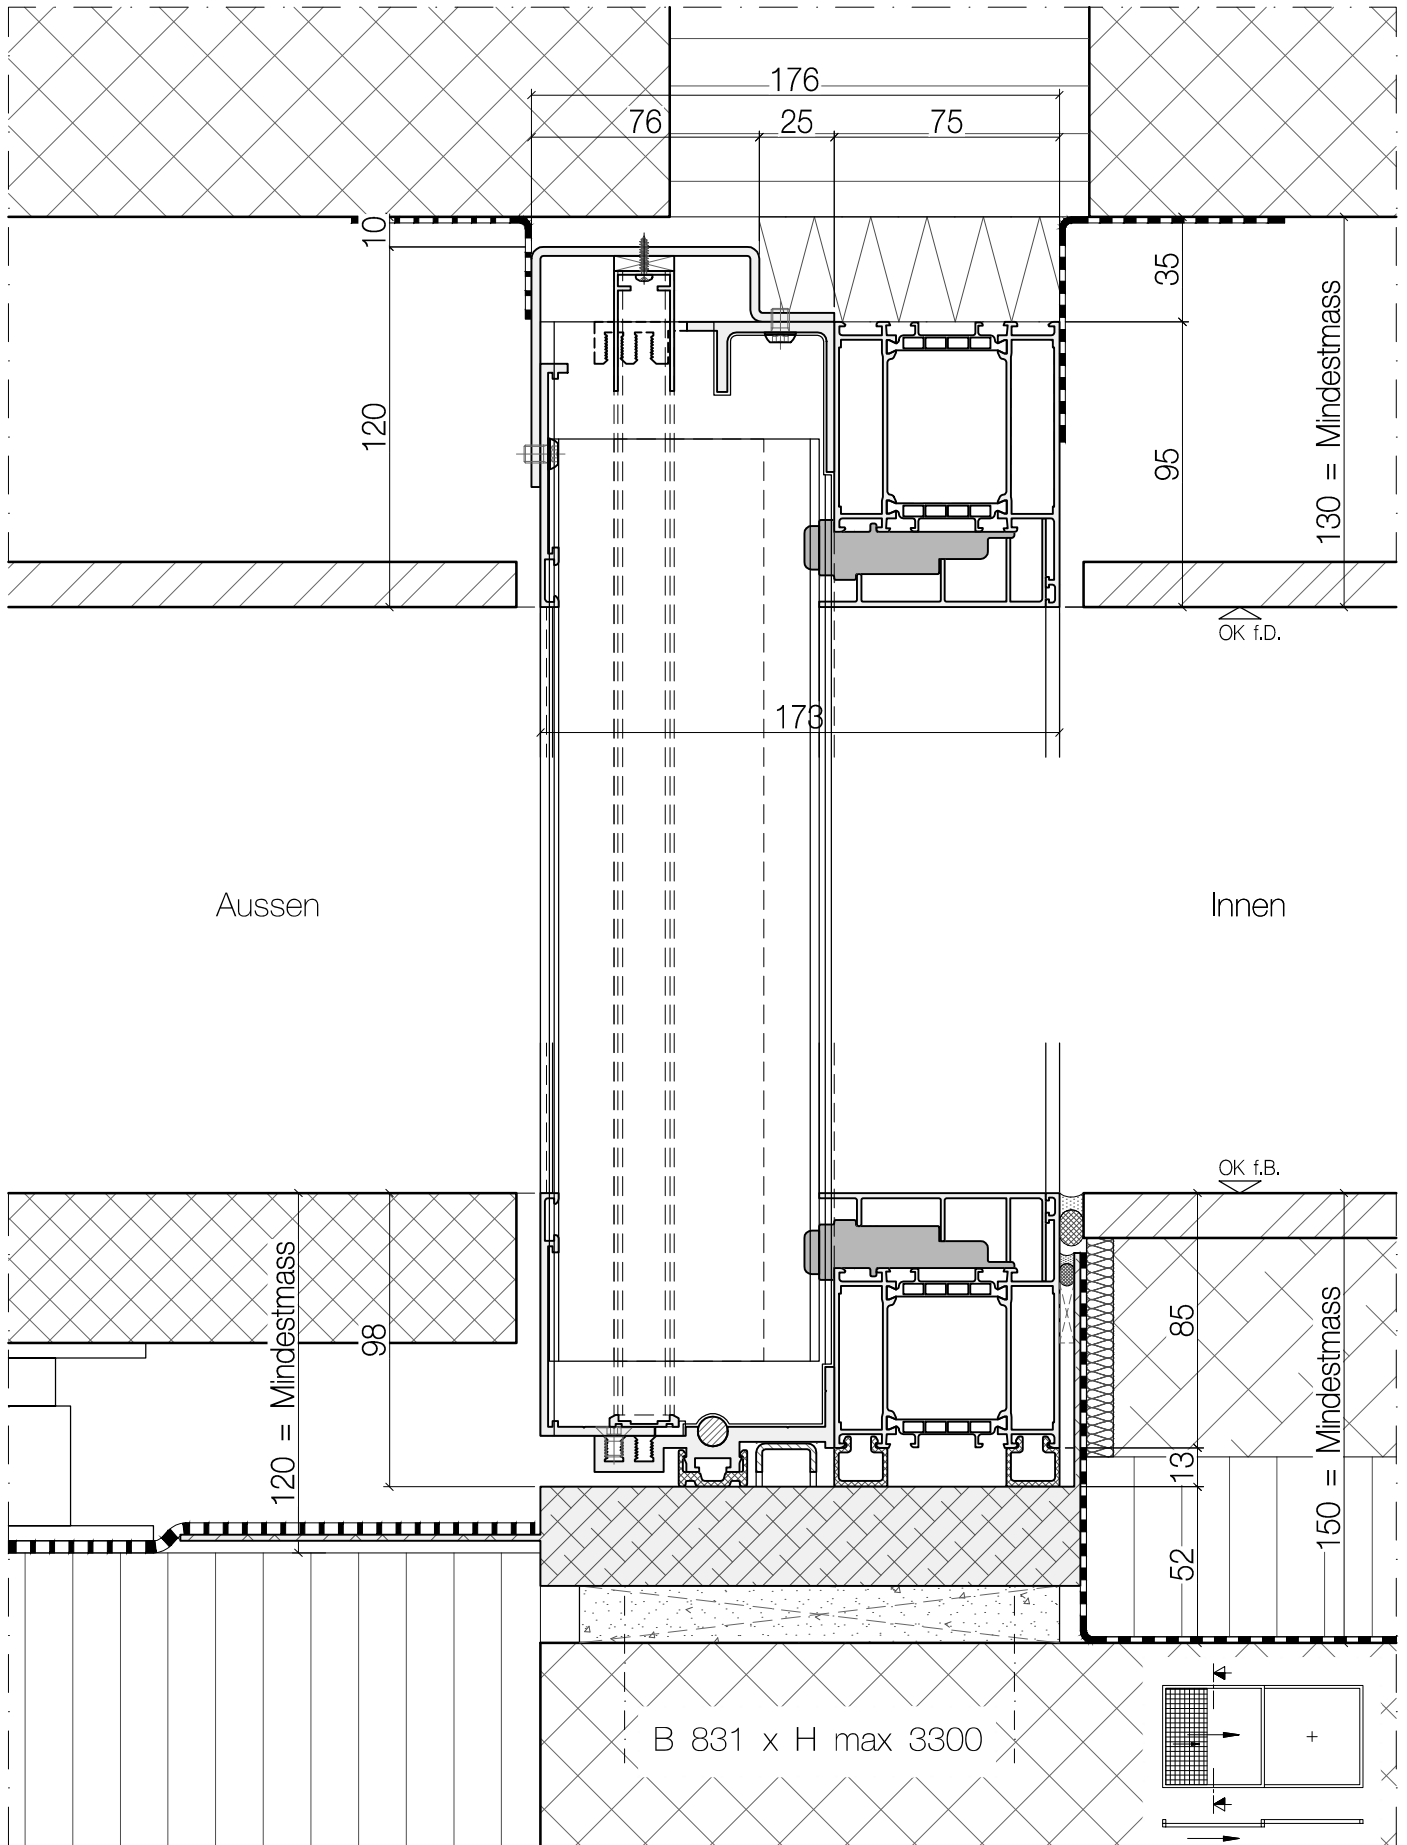

# Insektenschutz

Aussen

B 2000 x H 3200

Detail Schieber geschlossen

Detail Schieber geöffnet

B 831 x H max 3300