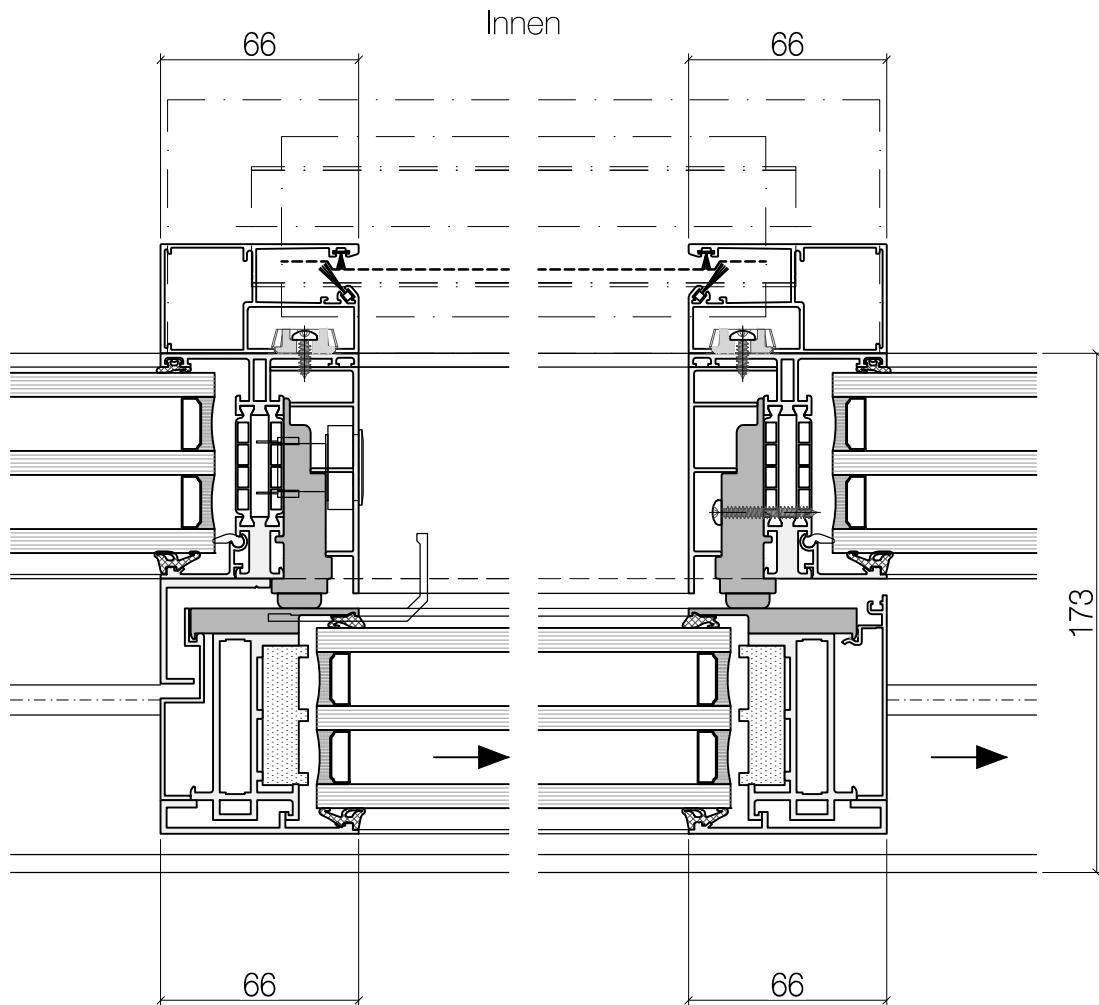

# Insektenschutz

Aussen

B 2000 x H 3200

Detail Schieber geschlossen

Detail Schieber geöffnet

B 831 x H max 3300