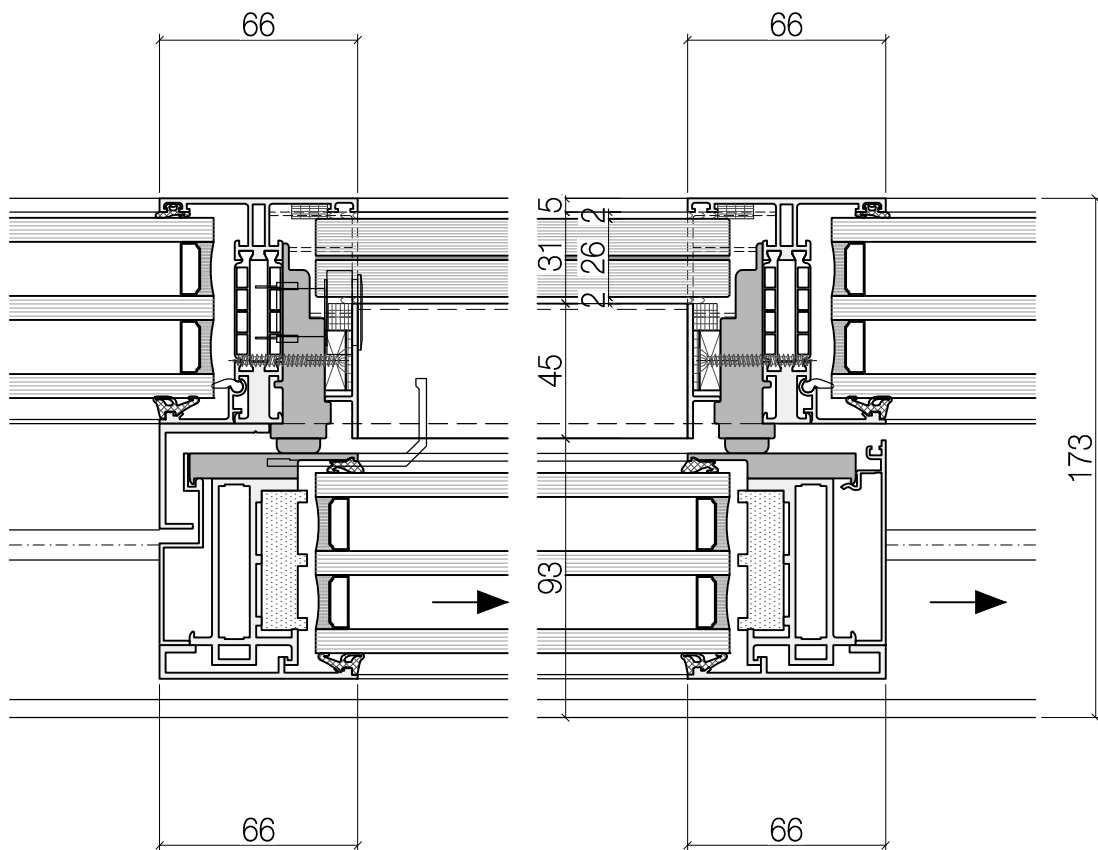

Glasgeländer, Absturzsicherung

Detail Glasgeländer

Lichtbreite bis 2400mm: Glas 21mm

Lichtbreite bis 3100mm: Glas 26mm

Lichtbreite bis 4400mm: Glas 31mm

Innen

Aussen