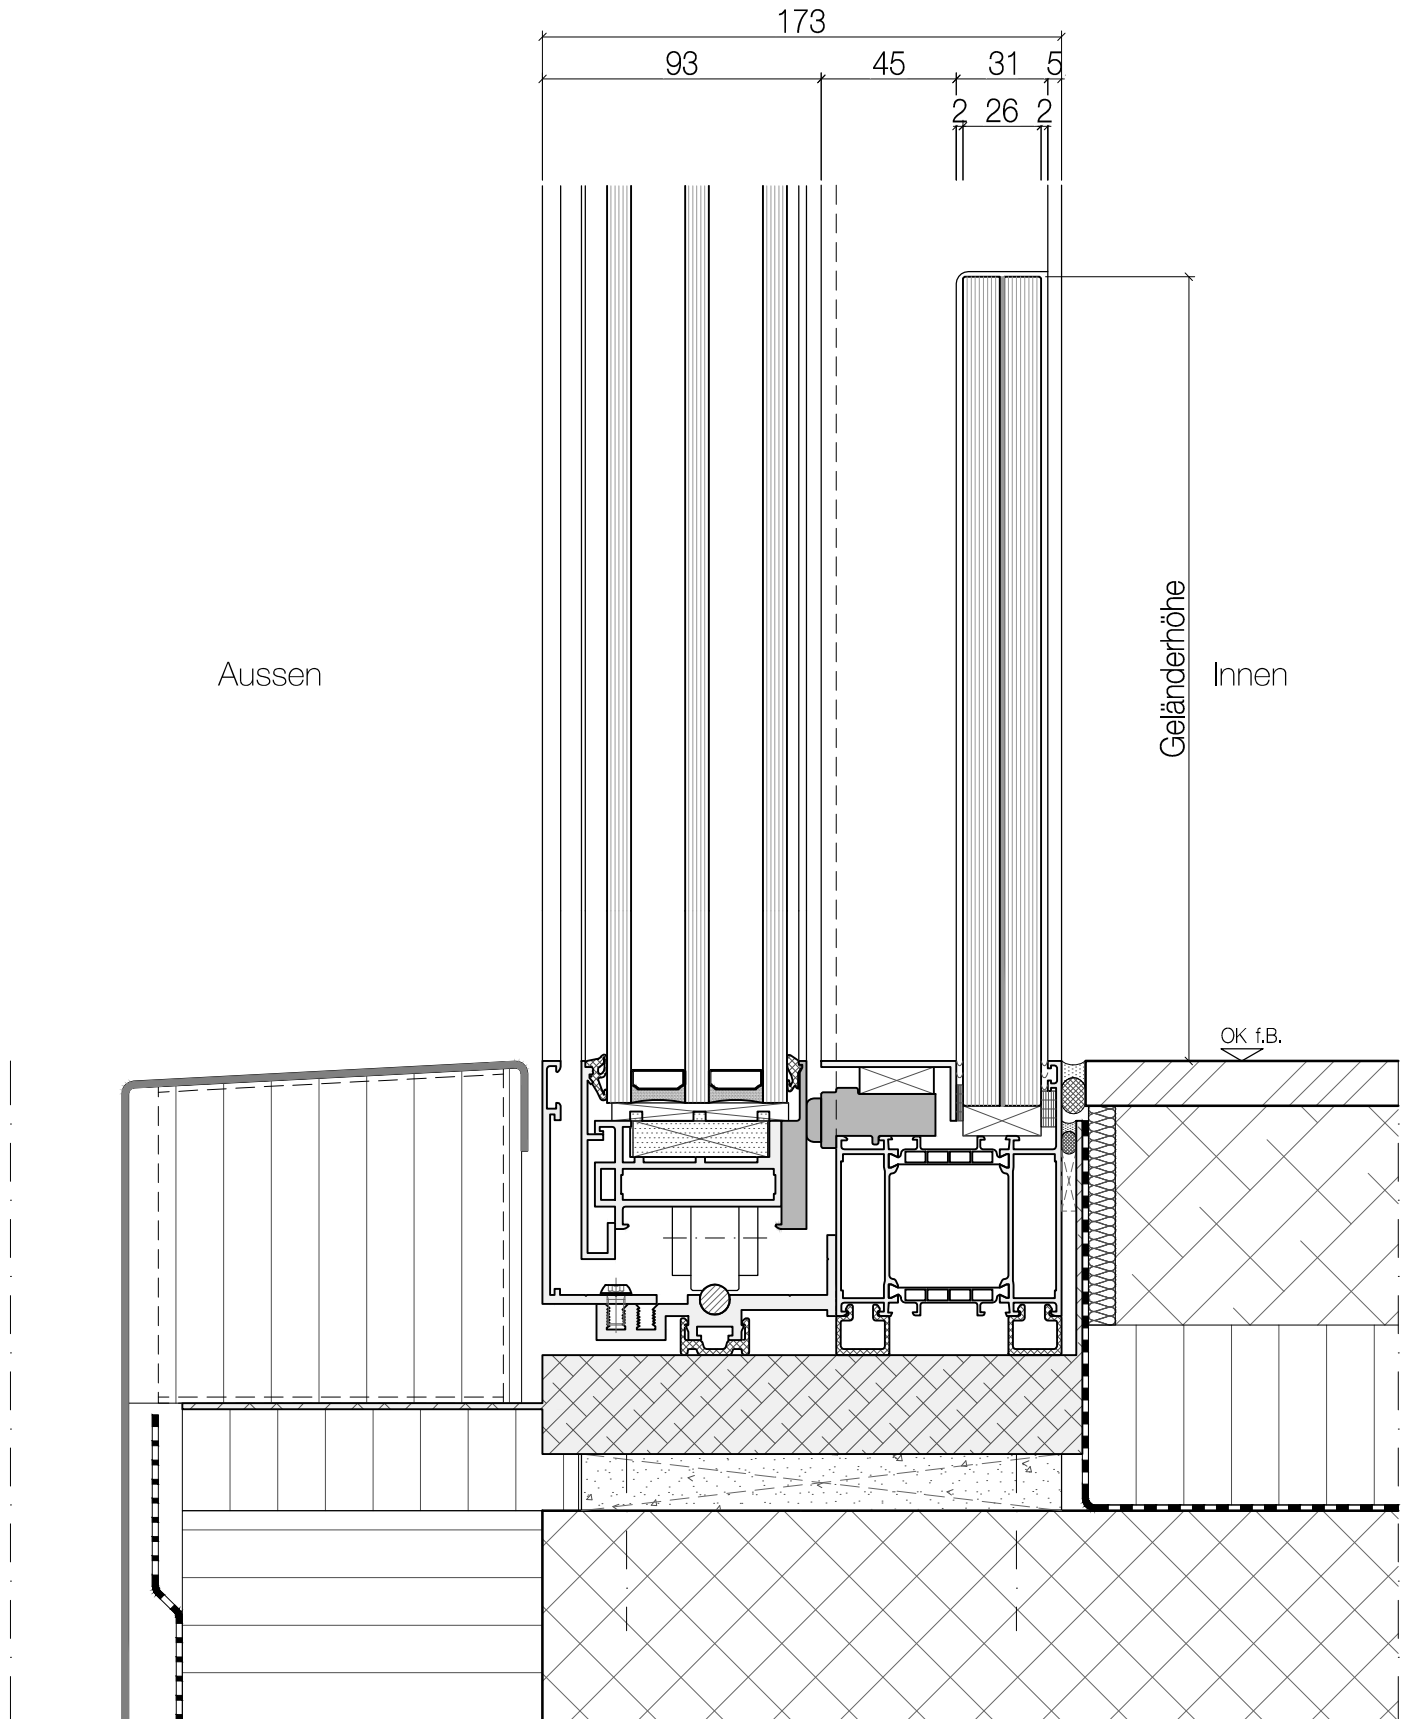

Glasgeländer, Absturzsicherung

Detail Glasgeländer

Lichtbreite bis 2400mm: Glas 21mm

Lichtbreite bis 3100mm: Glas 26mm

Lichtbreite bis 4400mm: Glas 31mm

Innen

Aussen