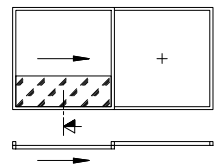

Glasgeländer, Absturzsicherung

Detail Glasgeländer

Lichtbreite bis 2400mm: Glas 21mm

Lichtbreite bis 3100mm: Glas 26mm

Lichtbreite bis 4400mm: Glas 31mm

Innen

Aussen