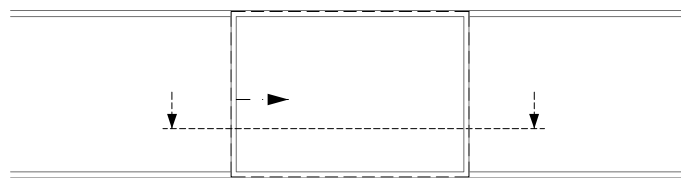

Serie 175

Air-Lux Technik AG
9032 Engelburg/SG
Schweiz
T +41 71 272 26 00
info@air-lux.ch
www.air-lux.ch

Das Fenster. **air-lux**®

Horizontal-Schnitt (Festverglasung / Schieber / Festverglasung)