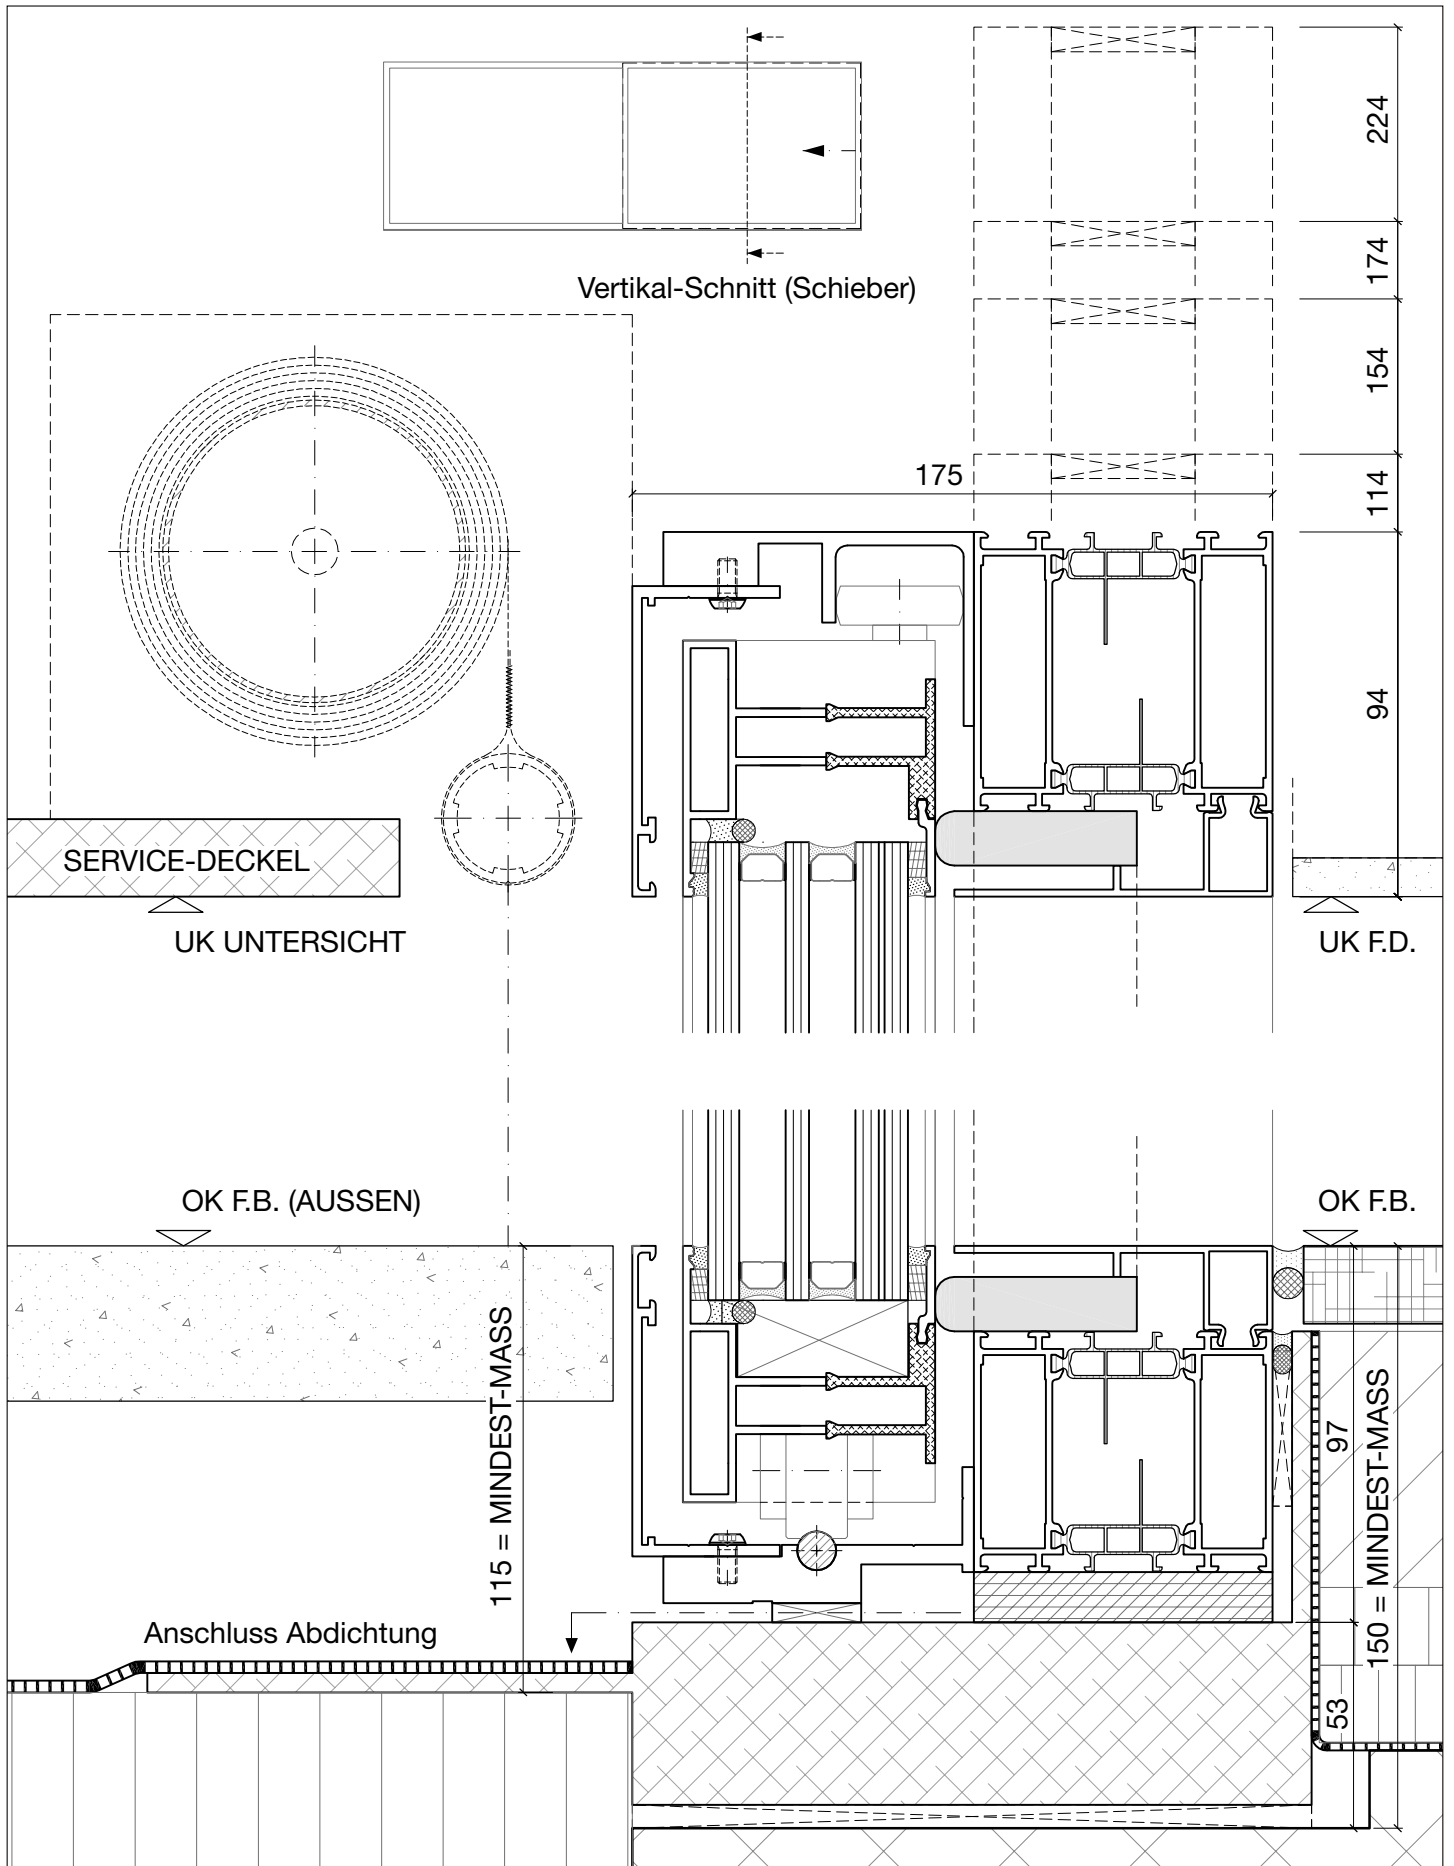

Serie 175

Air-Lux Technik AG
9032 Engelburg/SG
Schweiz
T +41 71 272 26 00
info@air-lux.ch
www.air-lux.ch

Das Fenster. **air-lux**®