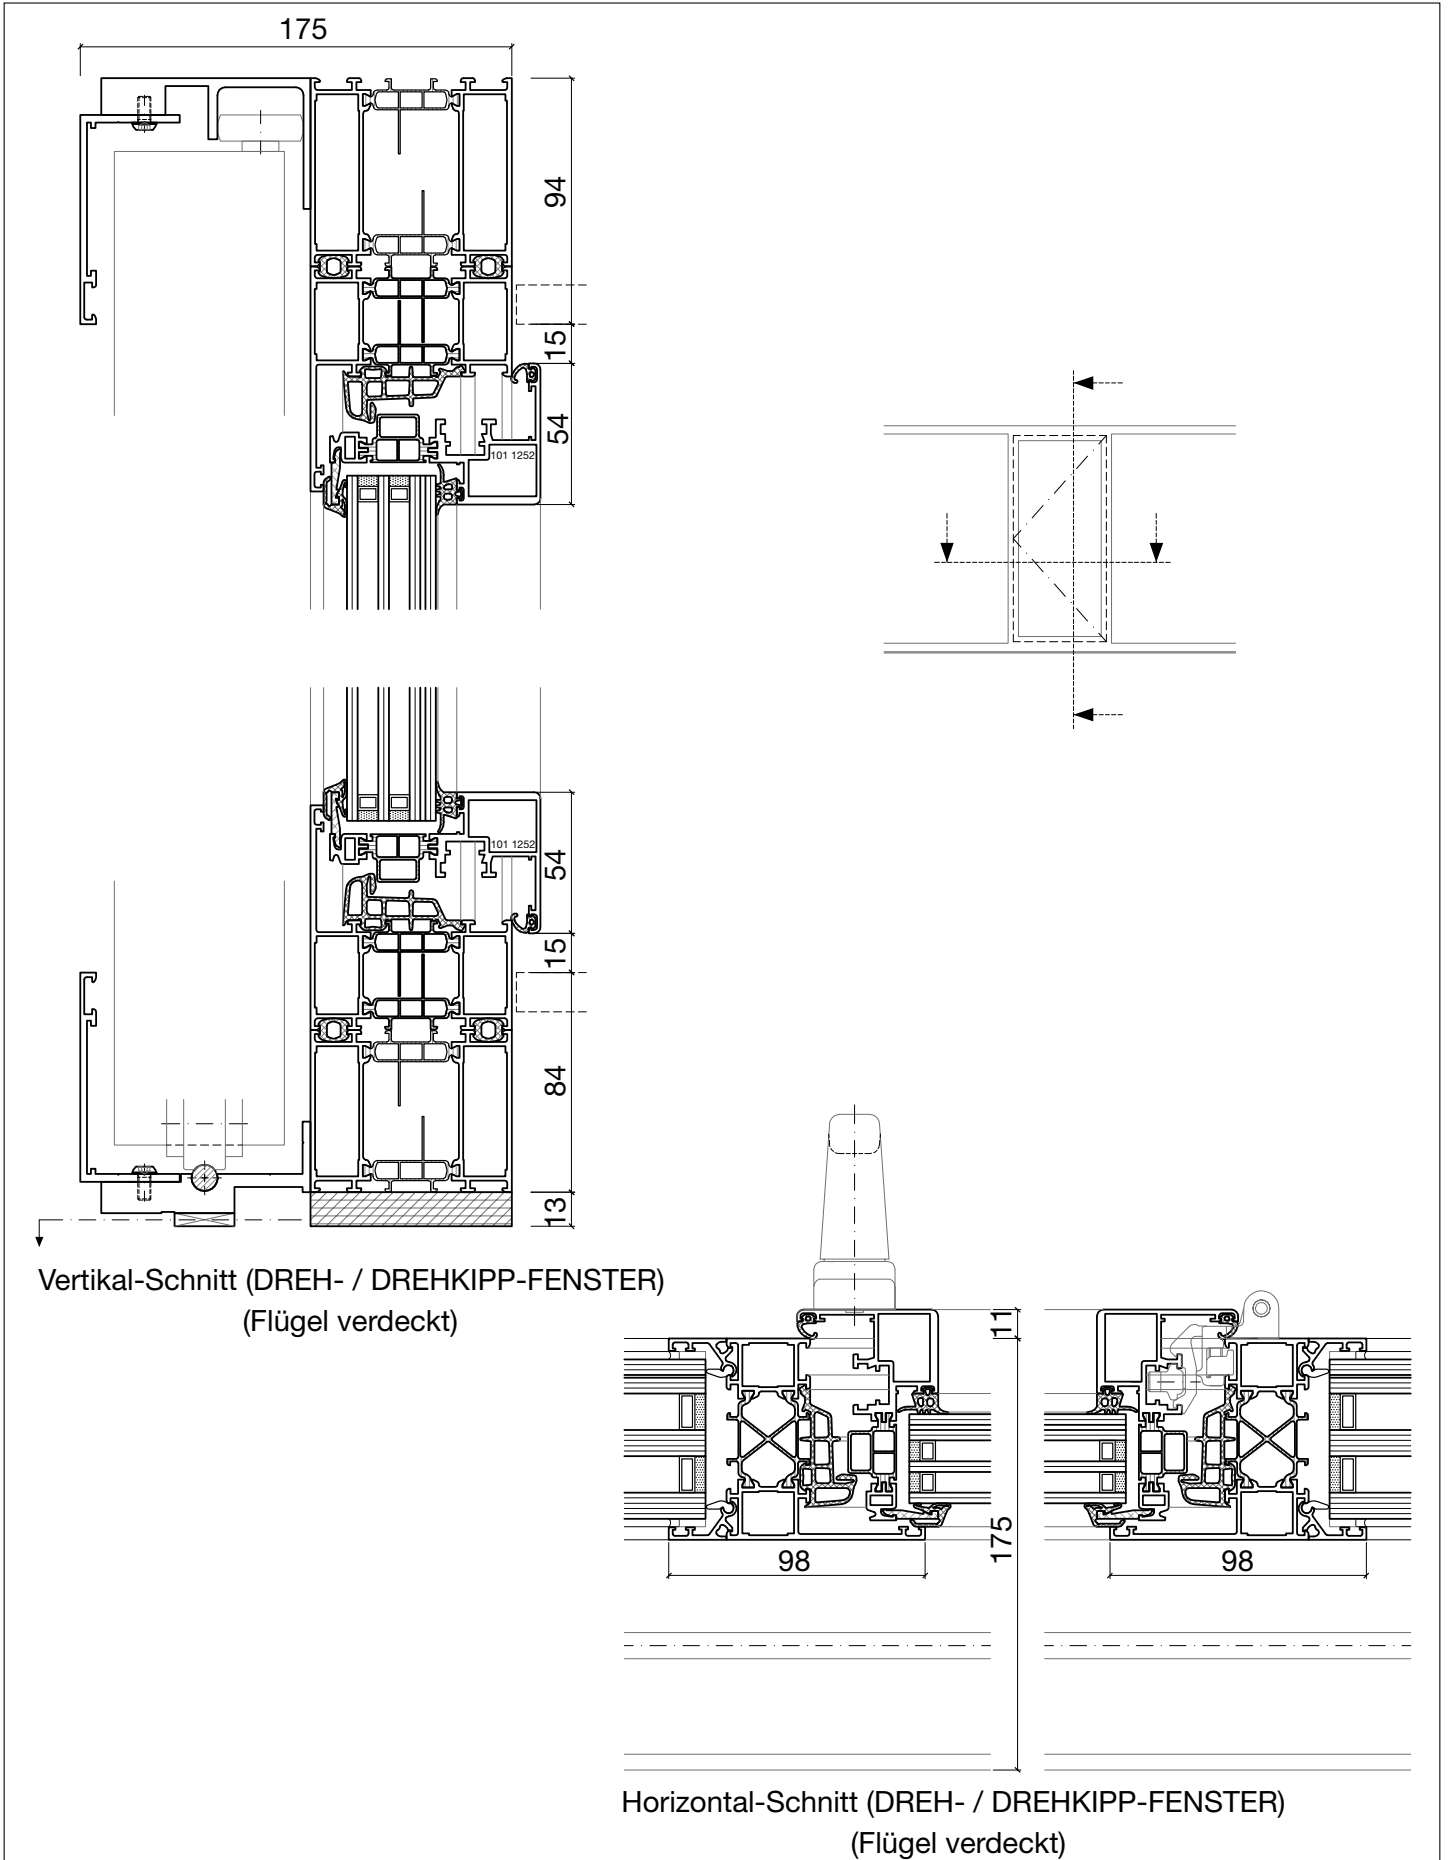

Serie 175

Air-Lux Technik AG
9032 Engelburg/SG
Schweiz
T +41 71 272 26 00
info@air-lux.ch
www.air-lux.ch

Das Fenster. **air-lux**®