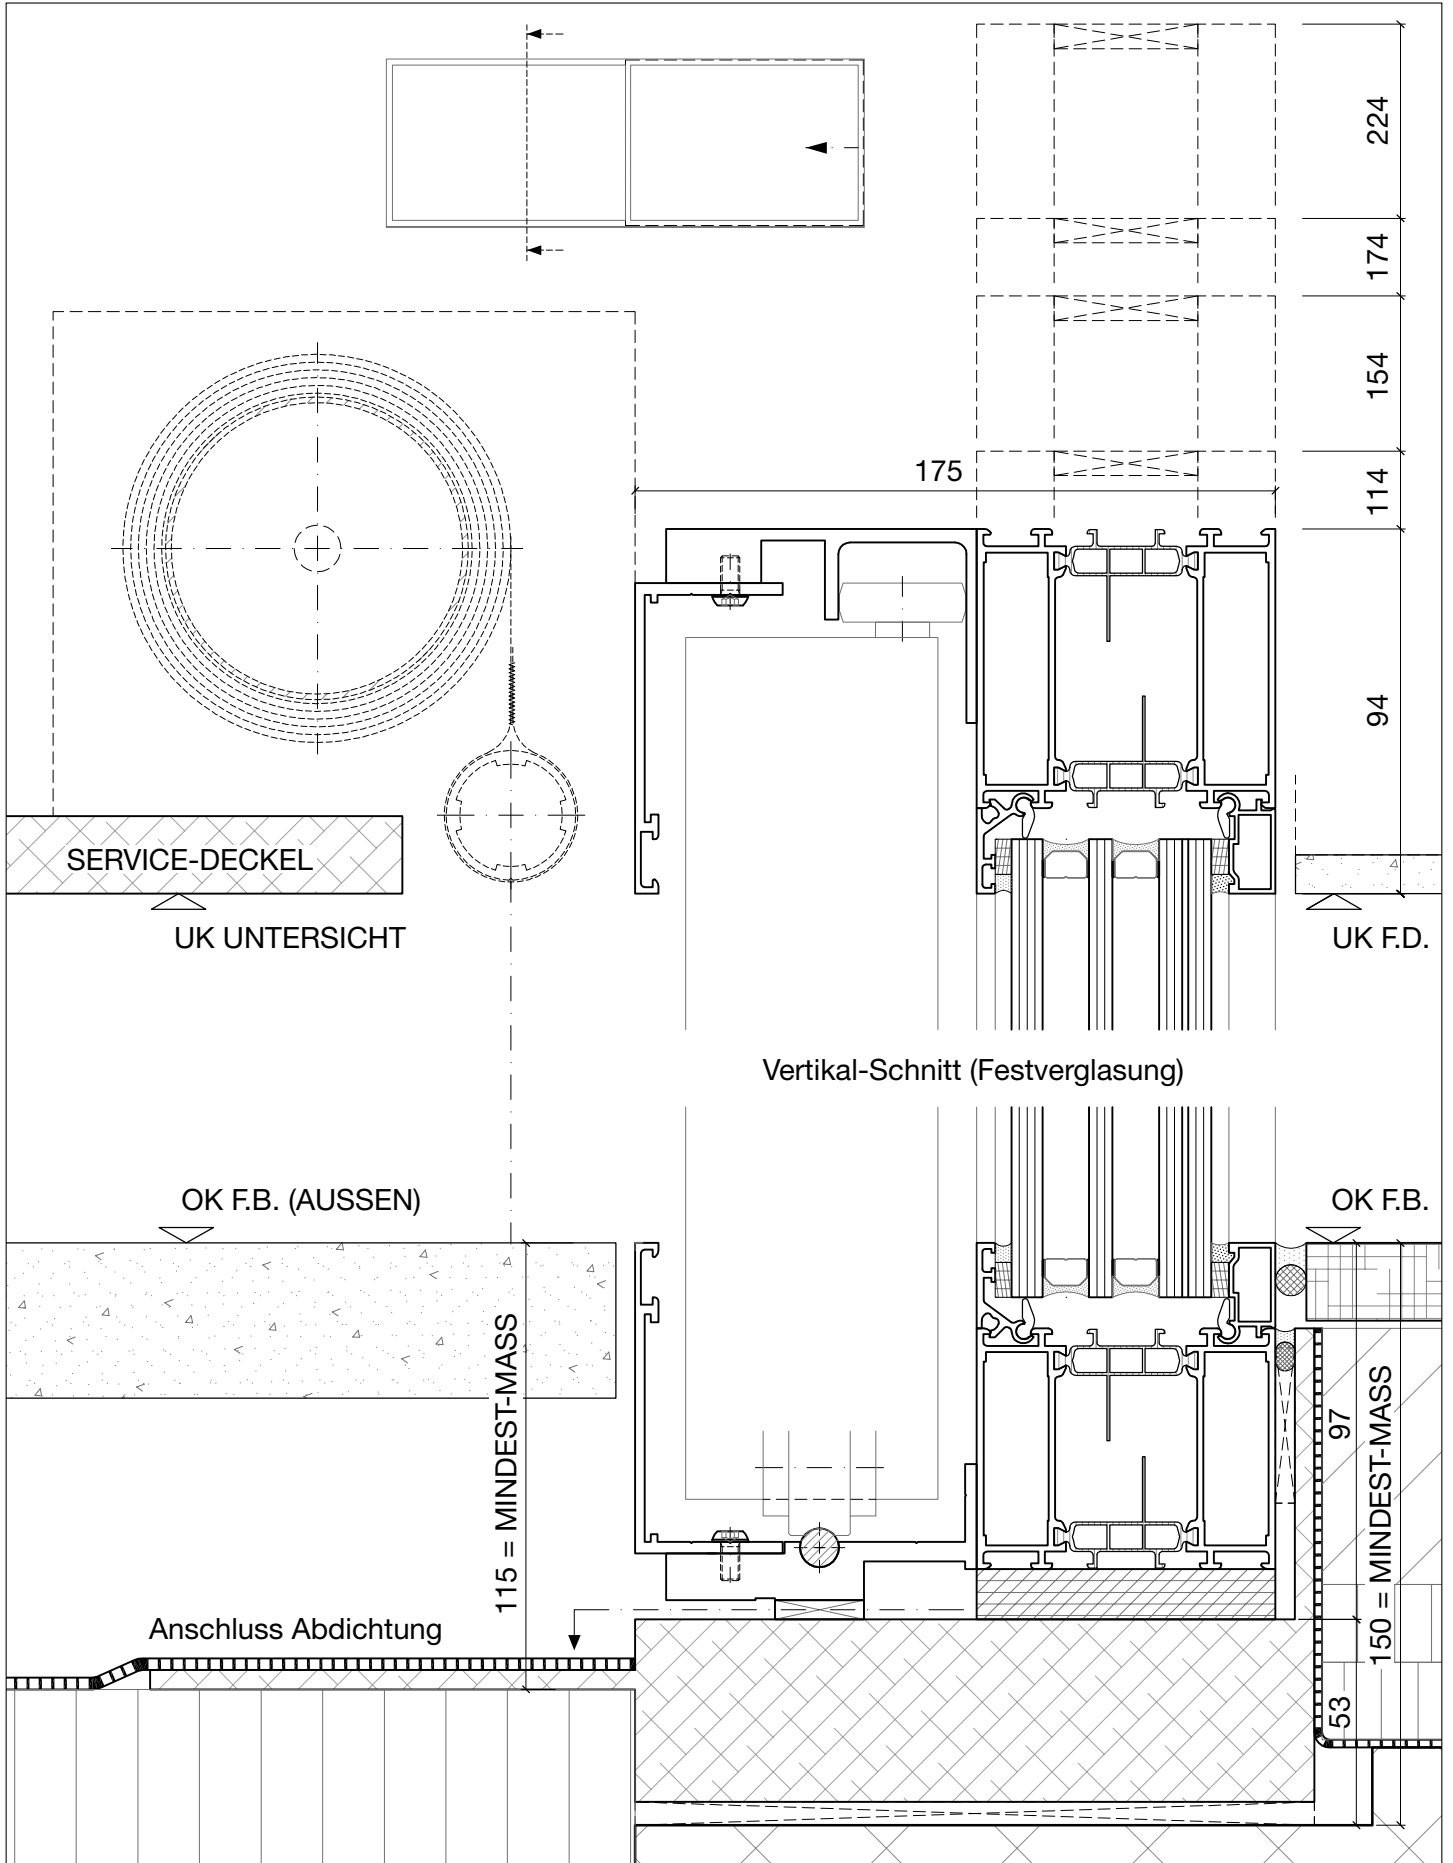

Serie 175

Air-Lux Technik AG
9032 Engelburg/SG
Schweiz
T +41 71 272 26 00
info@air-lux.ch
www.air-lux.ch

Das Fenster. **air-lux**®