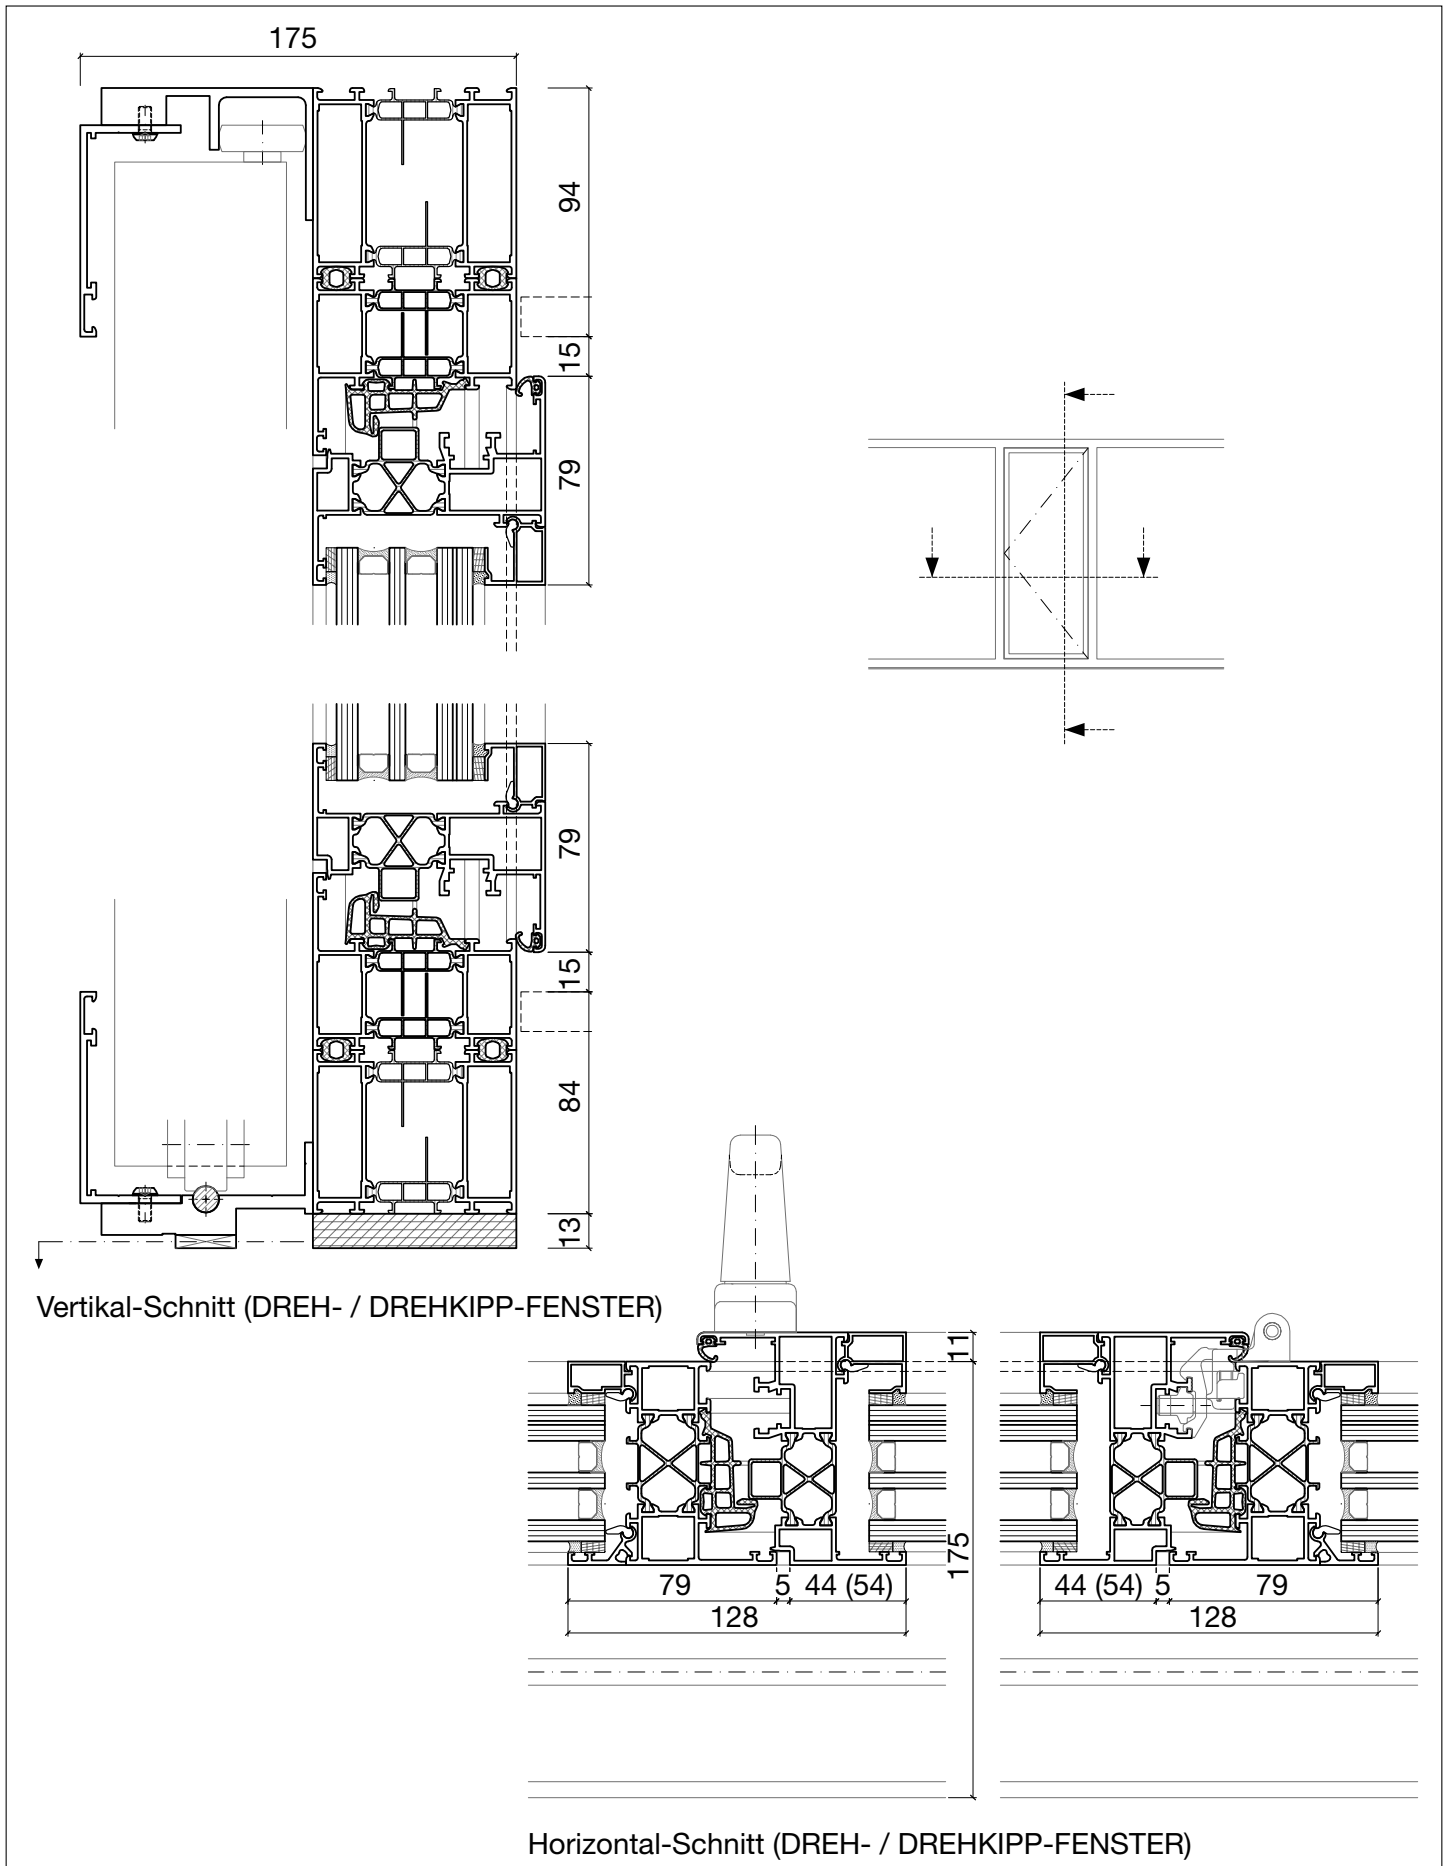

Serie 175

Air-Lux Technik AG
9032 Engelburg/SG
Schweiz
T +41 71 272 26 00
info@air-lux.ch
www.air-lux.ch

Das Fenster. **air-lux®**