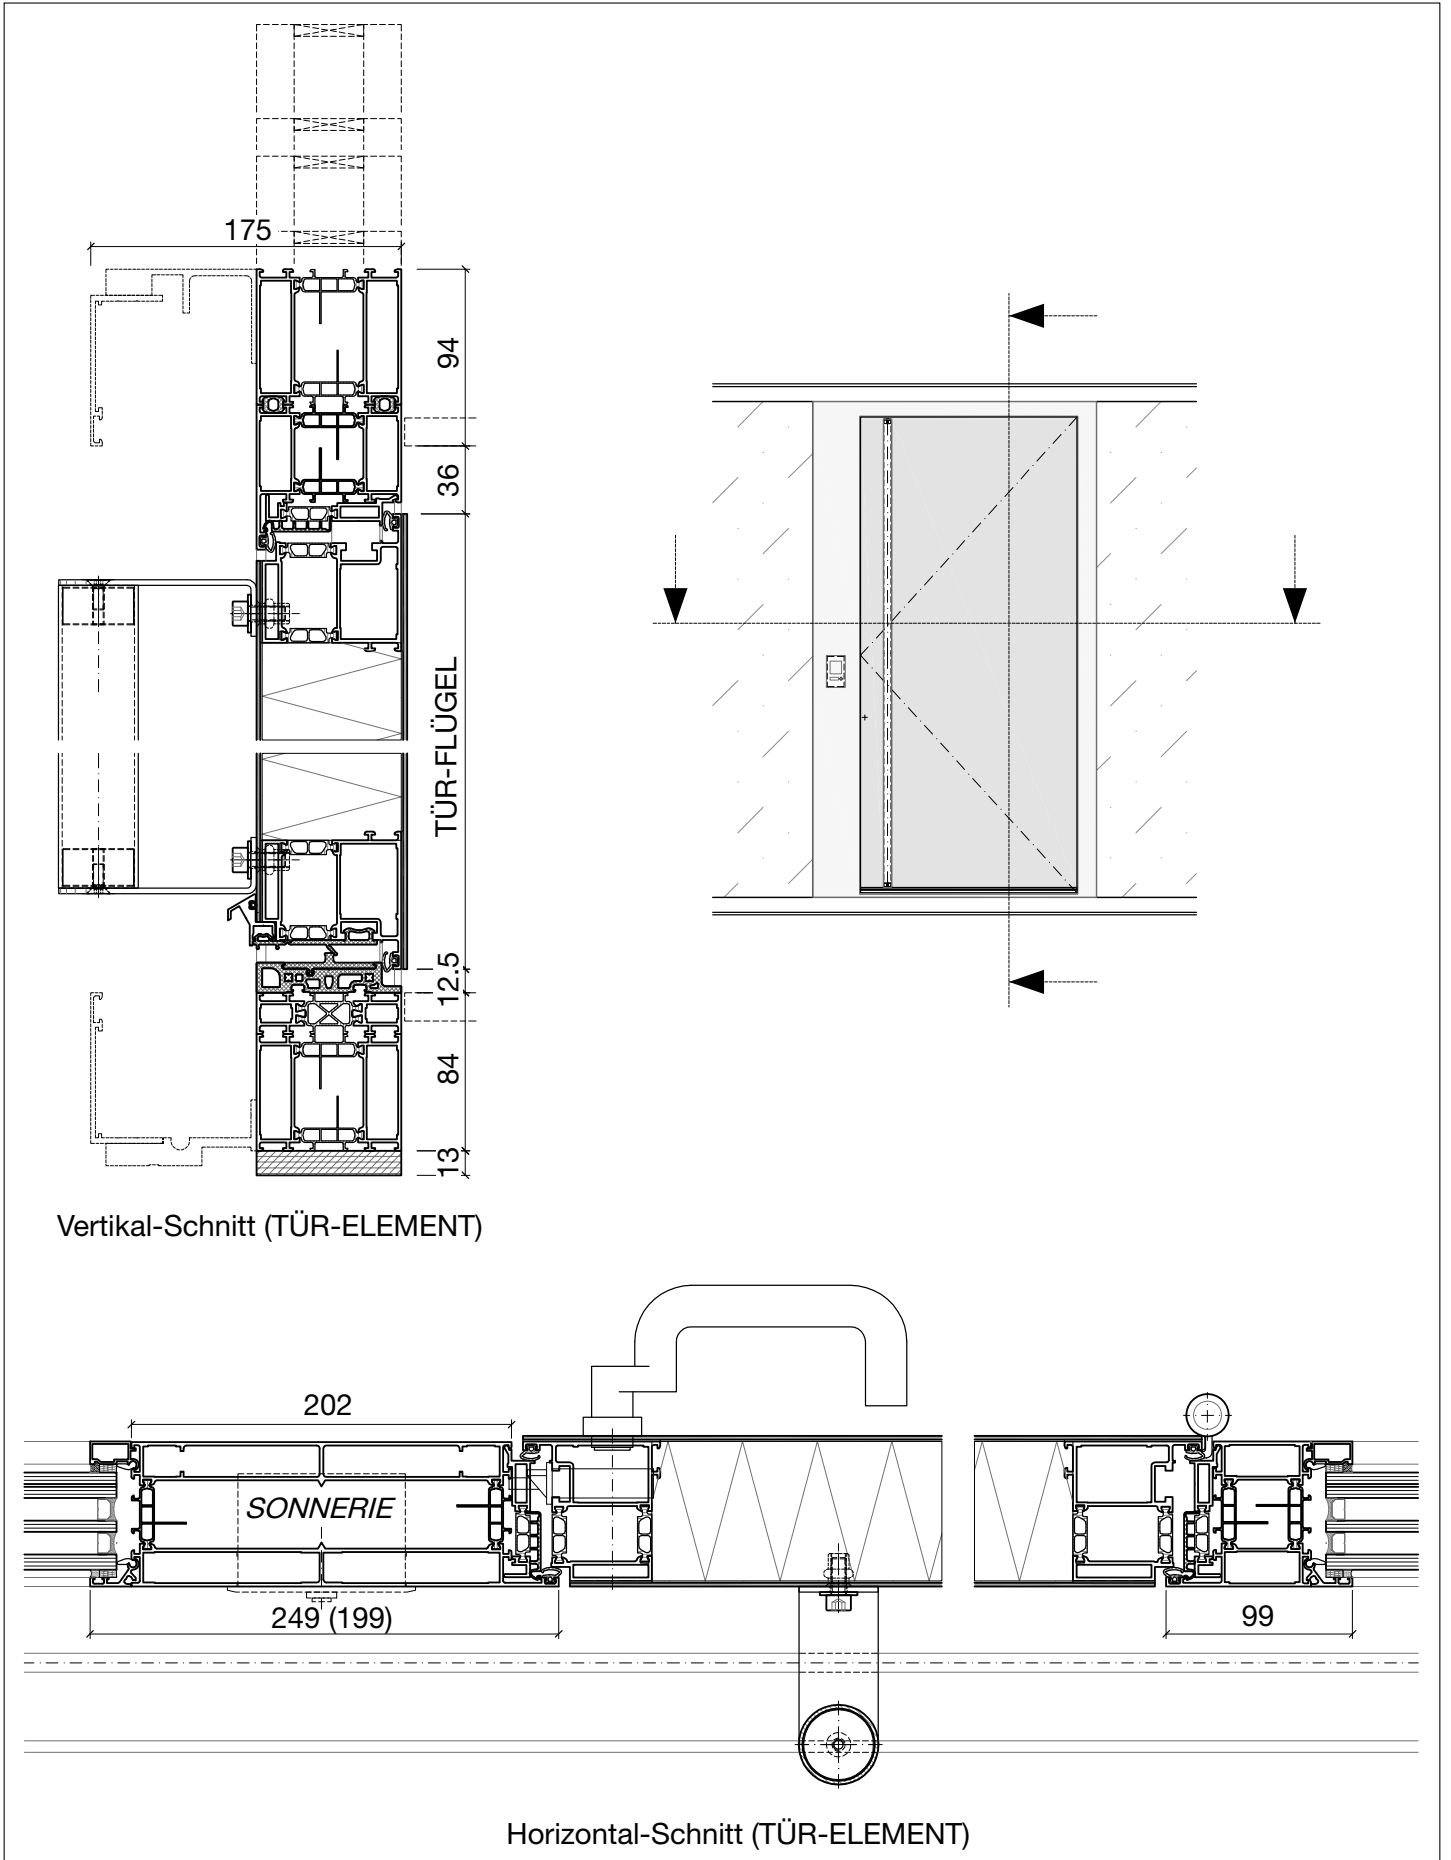

Das Fenster. **air-lux**[®]

Vertikal-Schnitt (TÜR-ELEMENT)

Horizontal-Schnitt (TÜR-ELEMENT)

Serie 175

Air-Lux Technik AG
9032 Engelburg/SG
Schweiz
T +41 71 272 26 00
info@air-lux.ch
www.air-lux.ch

Das Fenster. **air-lux**[®]