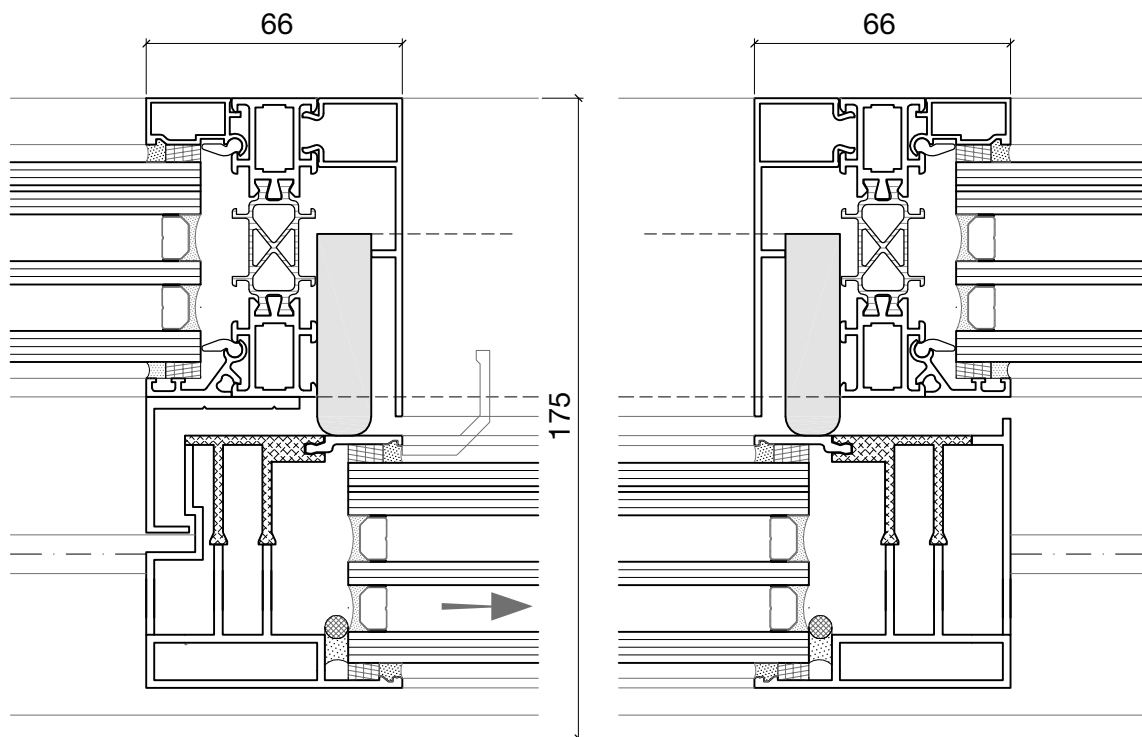

Serie 175

Air-Lux Technik AG
9032 Engelburg/SG
Schweiz
T +41 71 272 26 00
info@air-lux.ch
www.air-lux.ch

Das Fenster. **air-lux**®

Horizontal-Schnitt (Festverglasung / Schieber / Festverglasung)