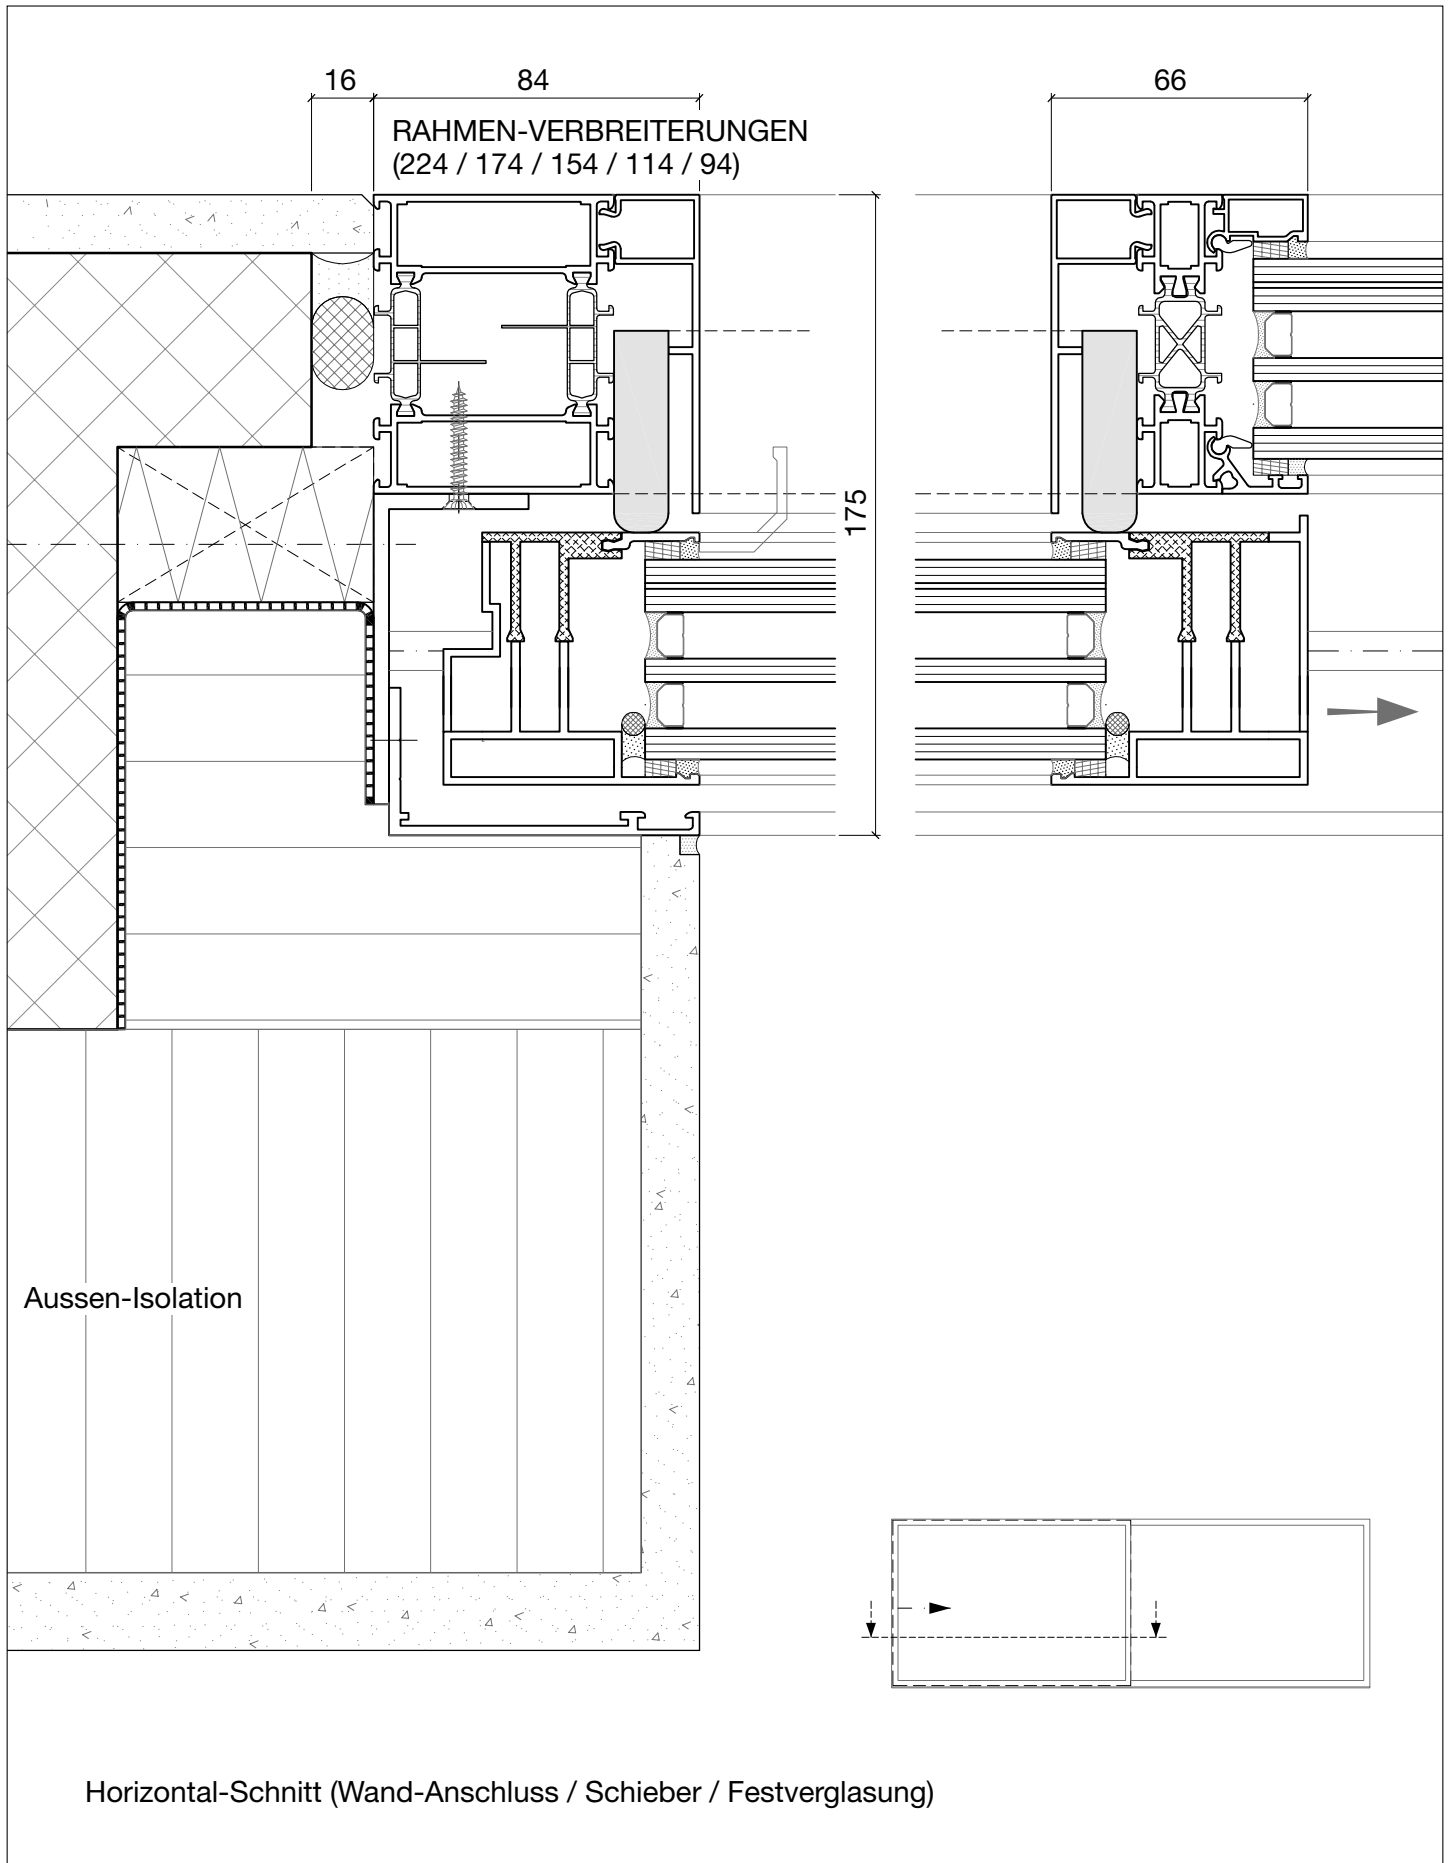

Das Fenster. **air-lux**[®]

Horizontal-Schnitt (Wand-Anschluss / Schieber / Festverglasung)

Serie 175

Air-Lux Technik AG
9032 Engelburg/SG
Schweiz
T +41 71 272 26 00
info@air-lux.ch
www.air-lux.ch

Das Fenster. **air-lux**[®]