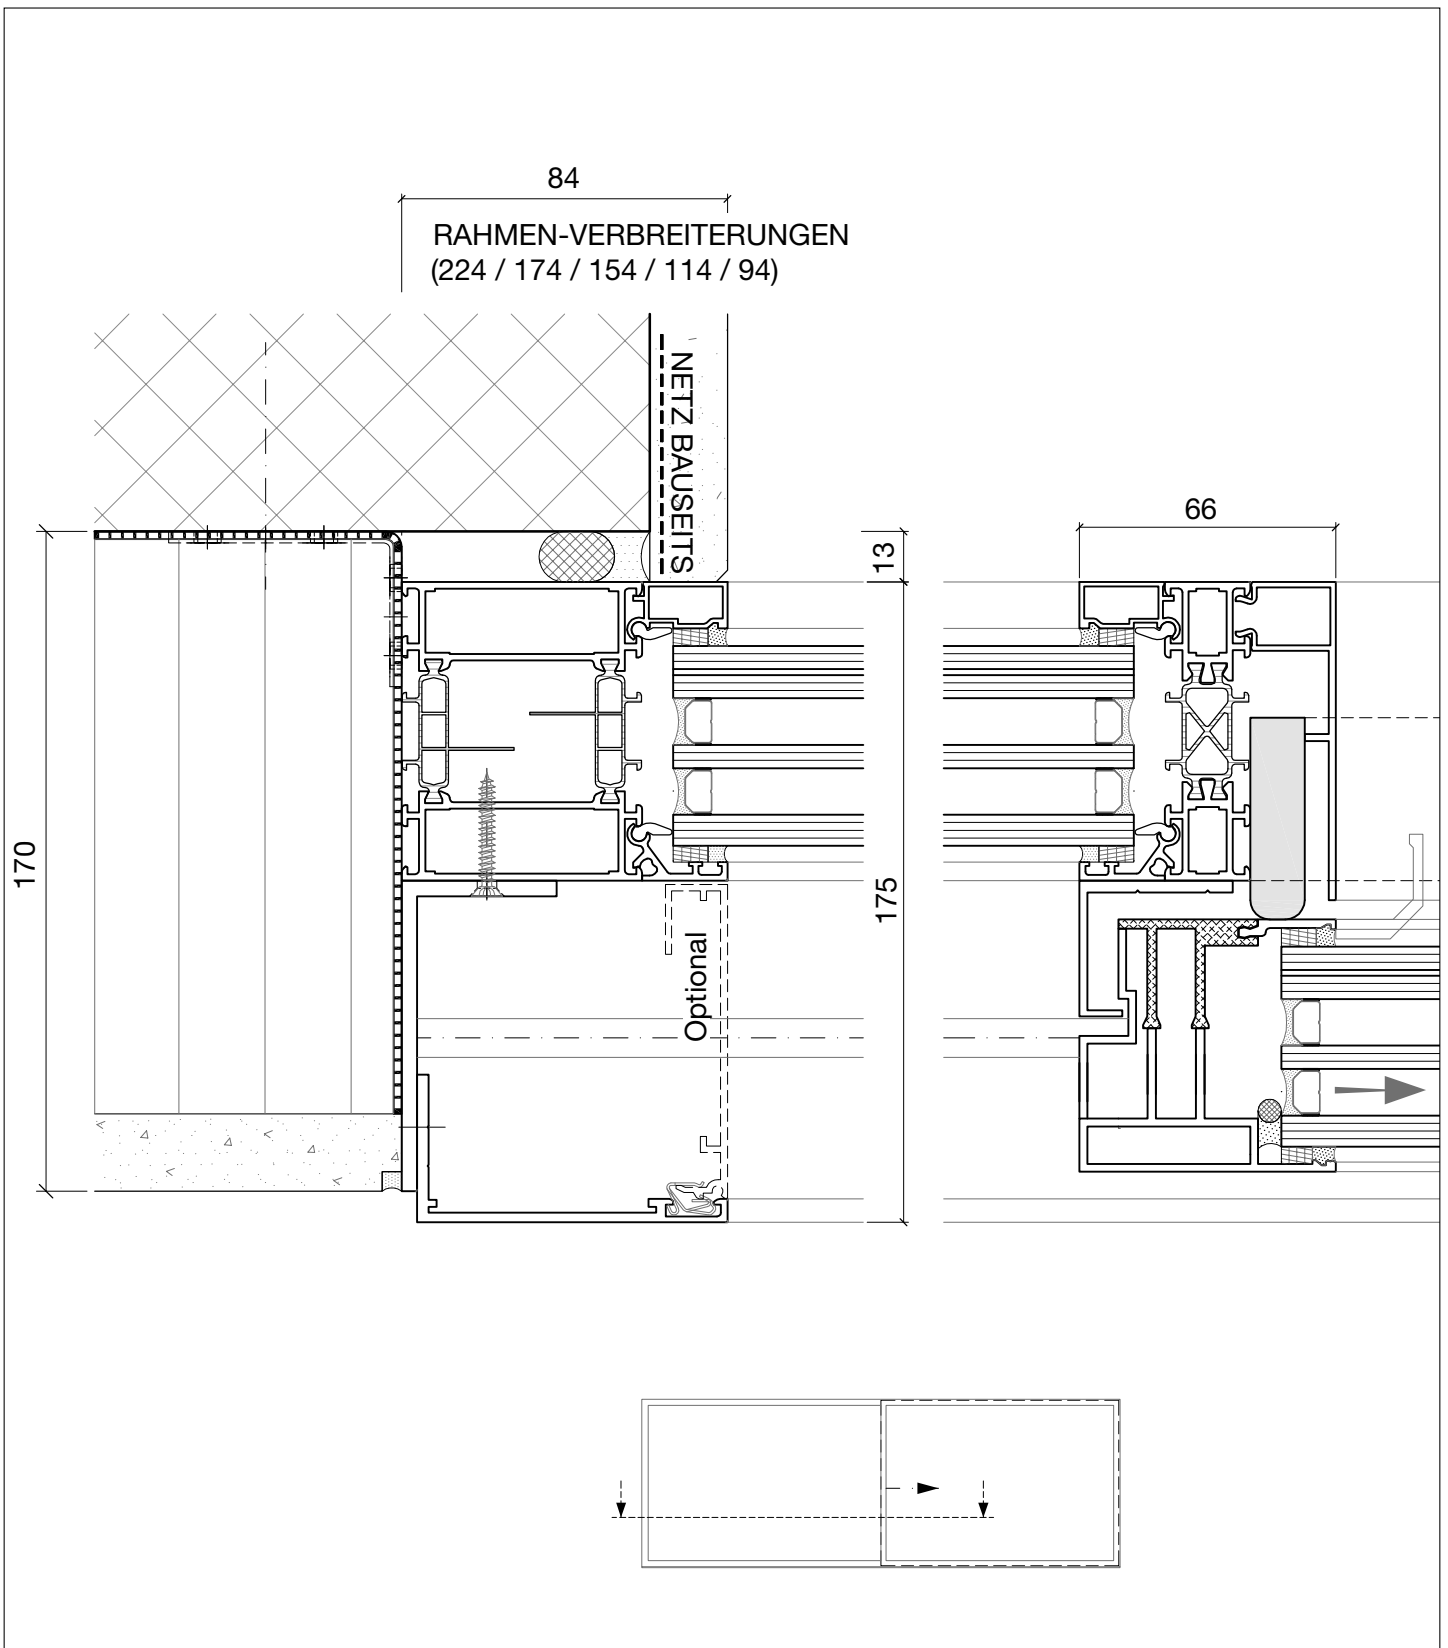

Serie 175

Air-Lux Technik AG
9032 Engelburg/SG
Schweiz
T +41 71 272 26 00
info@air-lux.ch
www.air-lux.ch

Das Fenster.

air-lux®

Horizontal-Schnitt (Wand-Anschluss / Festverglasung / Schieber)