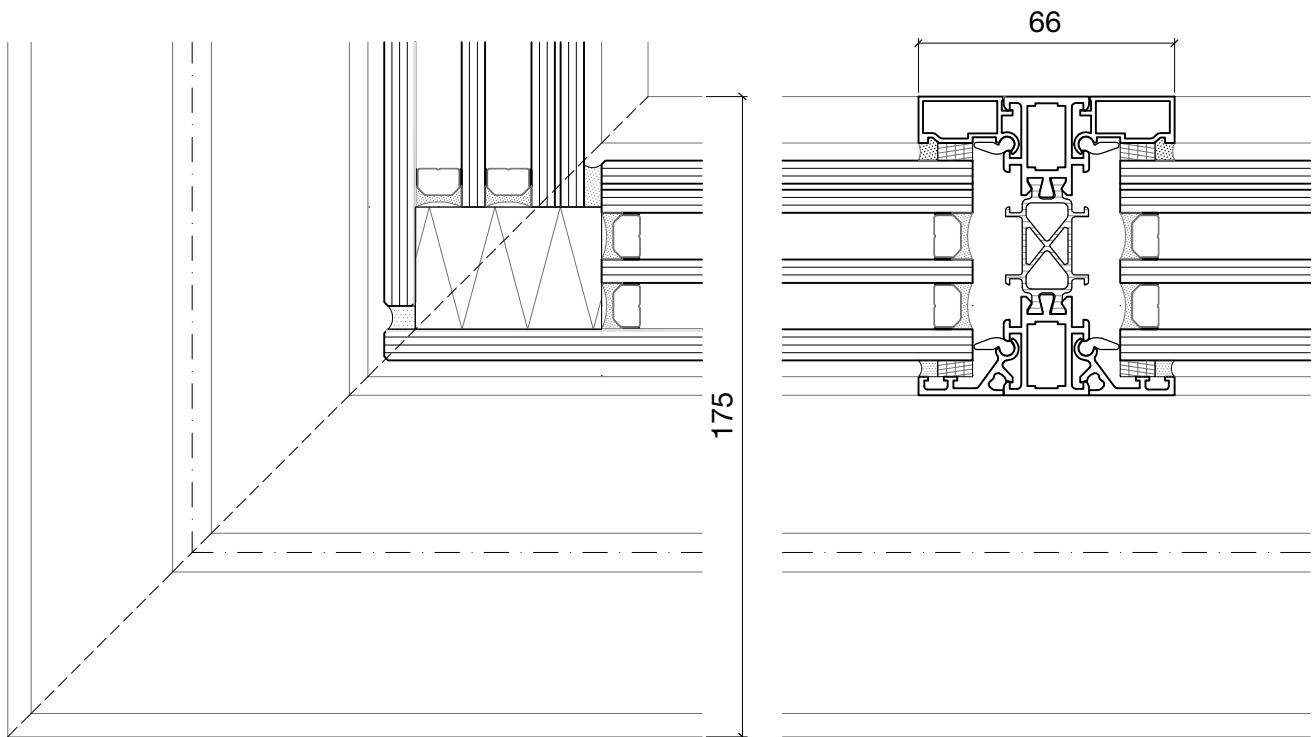

Serie 175

Air-Lux Technik AG
9032 Engelburg/SG
Schweiz
T +41 71 272 26 00
info@air-lux.ch
www.air-lux.ch

Das Fenster. **air-lux**®

Horizontal-Schnitt (Glas-Ecke / Sprosse Festverglasung)