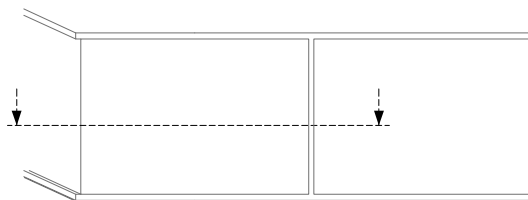

Serie 175

Air-Lux Technik AG
9032 Engelburg/SG
Schweiz
T +41 71 272 26 00
info@air-lux.ch
www.air-lux.ch

Das Fenster. **air-lux**®

Horizontal-Schnitt (Glas-Ecke / Sprosse Festverglasung)