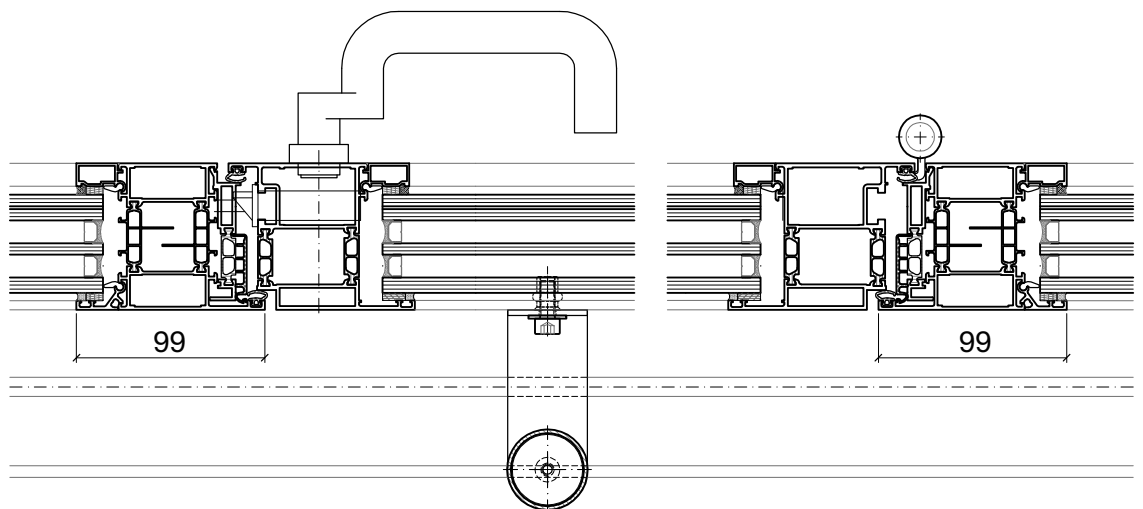

Horizontal-Schnitt (TÜR-ELEMENT)