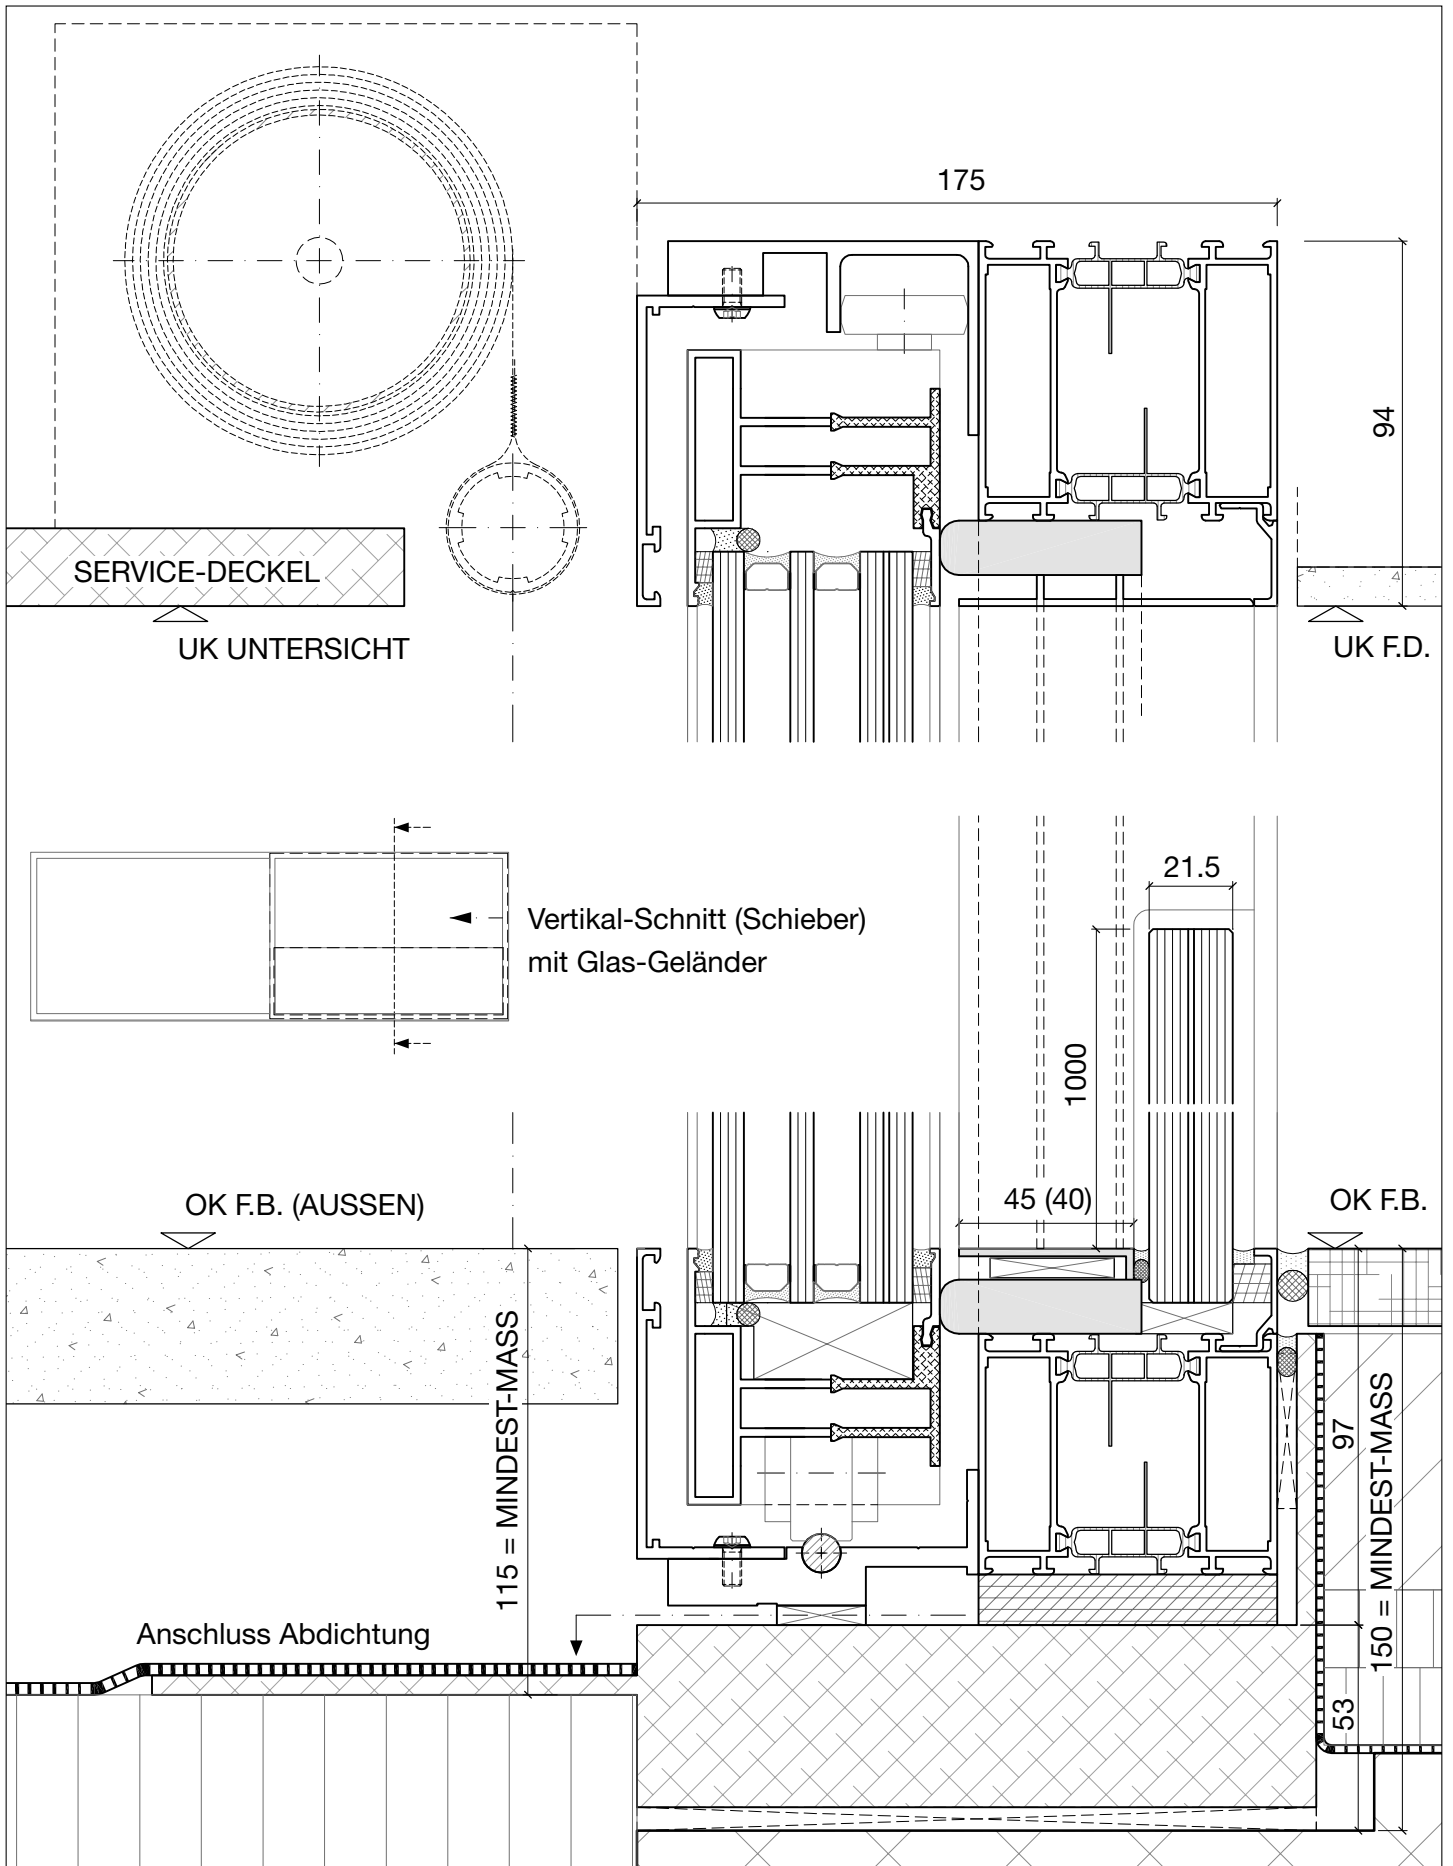

Serie 175

Air-Lux Technik AG
9032 Engelburg/SG
Schweiz
T +41 71 272 26 00
info@air-lux.ch
www.air-lux.ch

Das Fenster. **air-lux**®