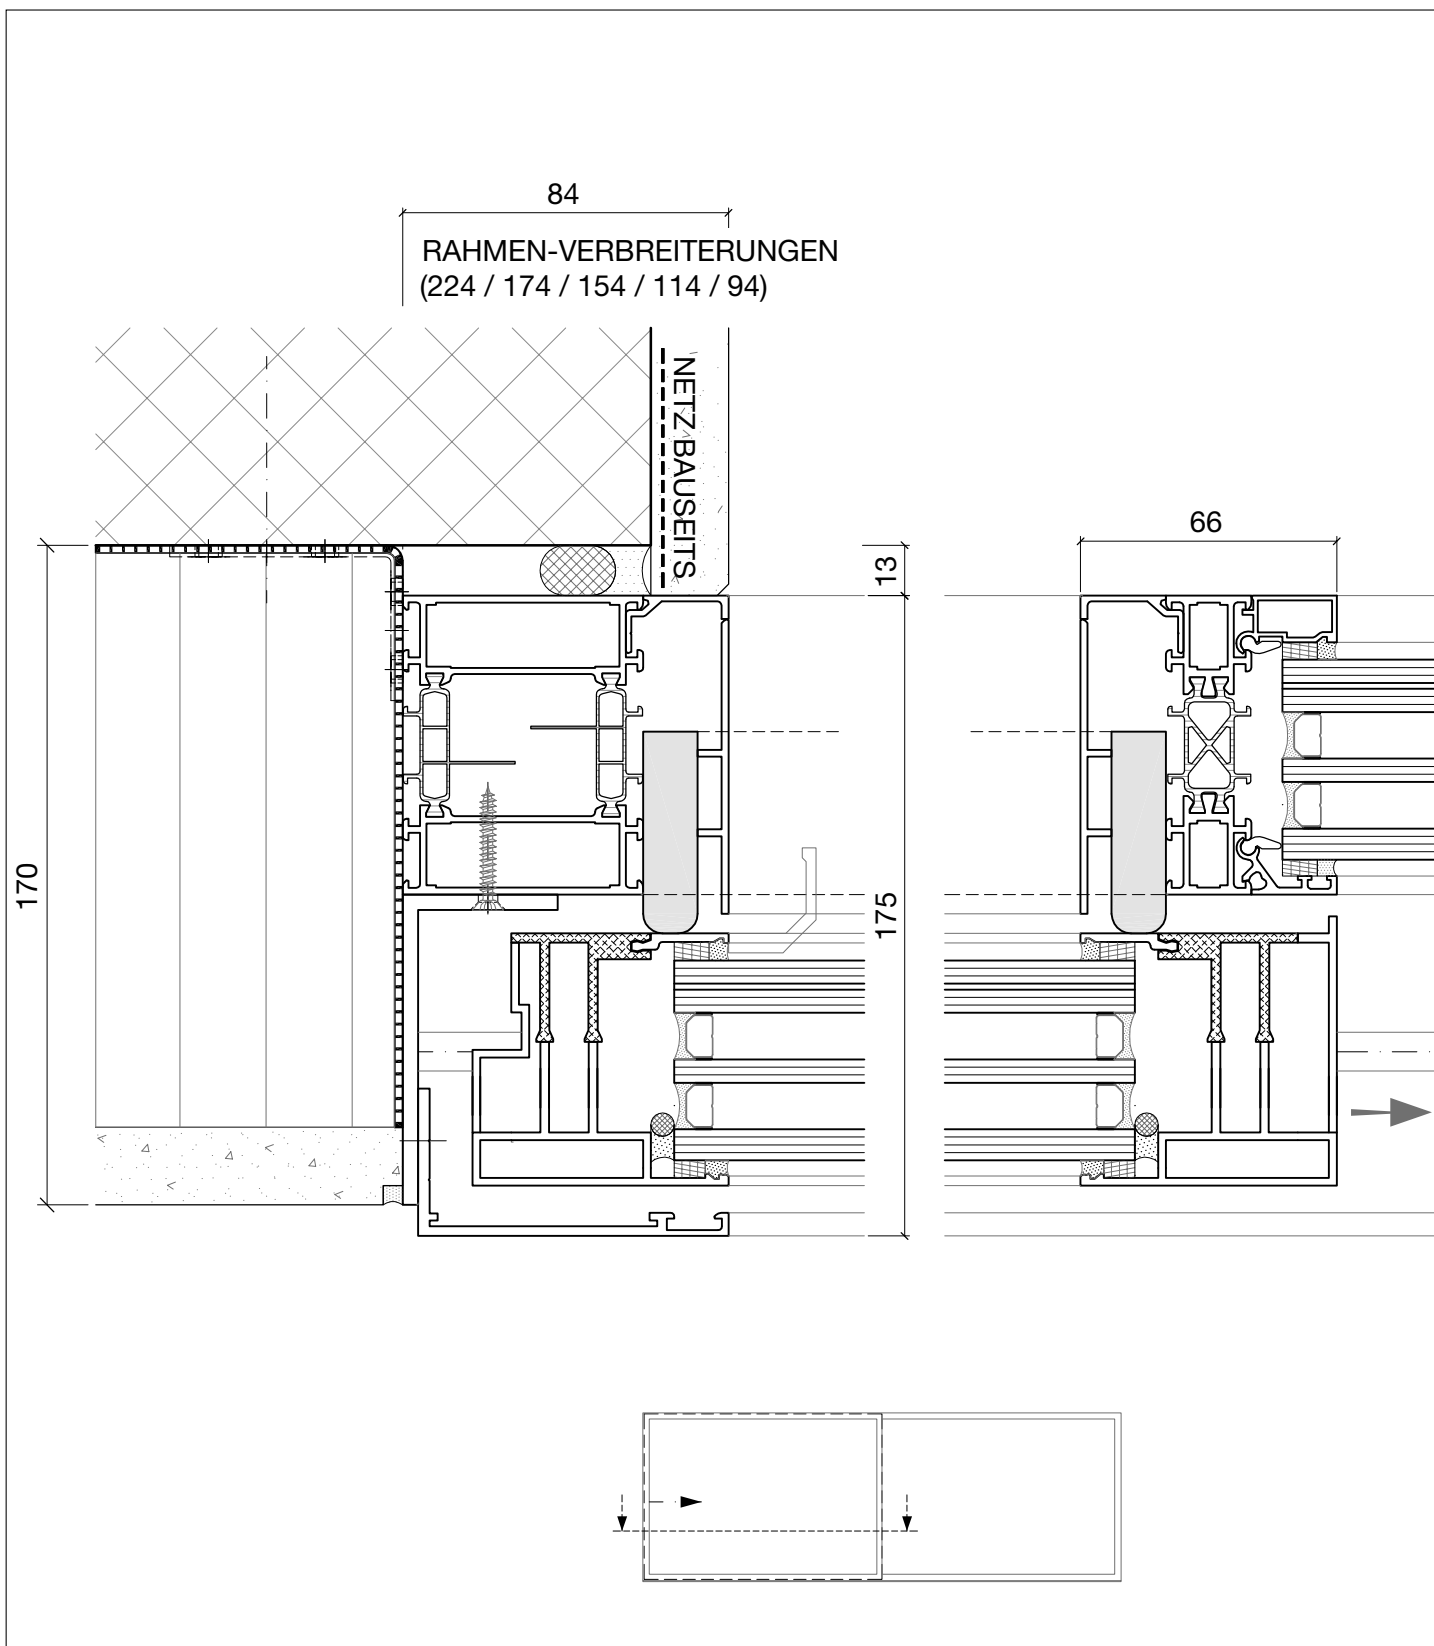

Das Fenster. **air-lux**[®]

Horizontal-Schnitt (Wand-Anschluss / Schieber / Festverglasung)

Serie 175

Air-Lux Technik AG
9032 Engelburg/SG
Schweiz
T +41 71 272 26 00
info@air-lux.ch
www.air-lux.ch

Das Fenster. **air-lux**[®]