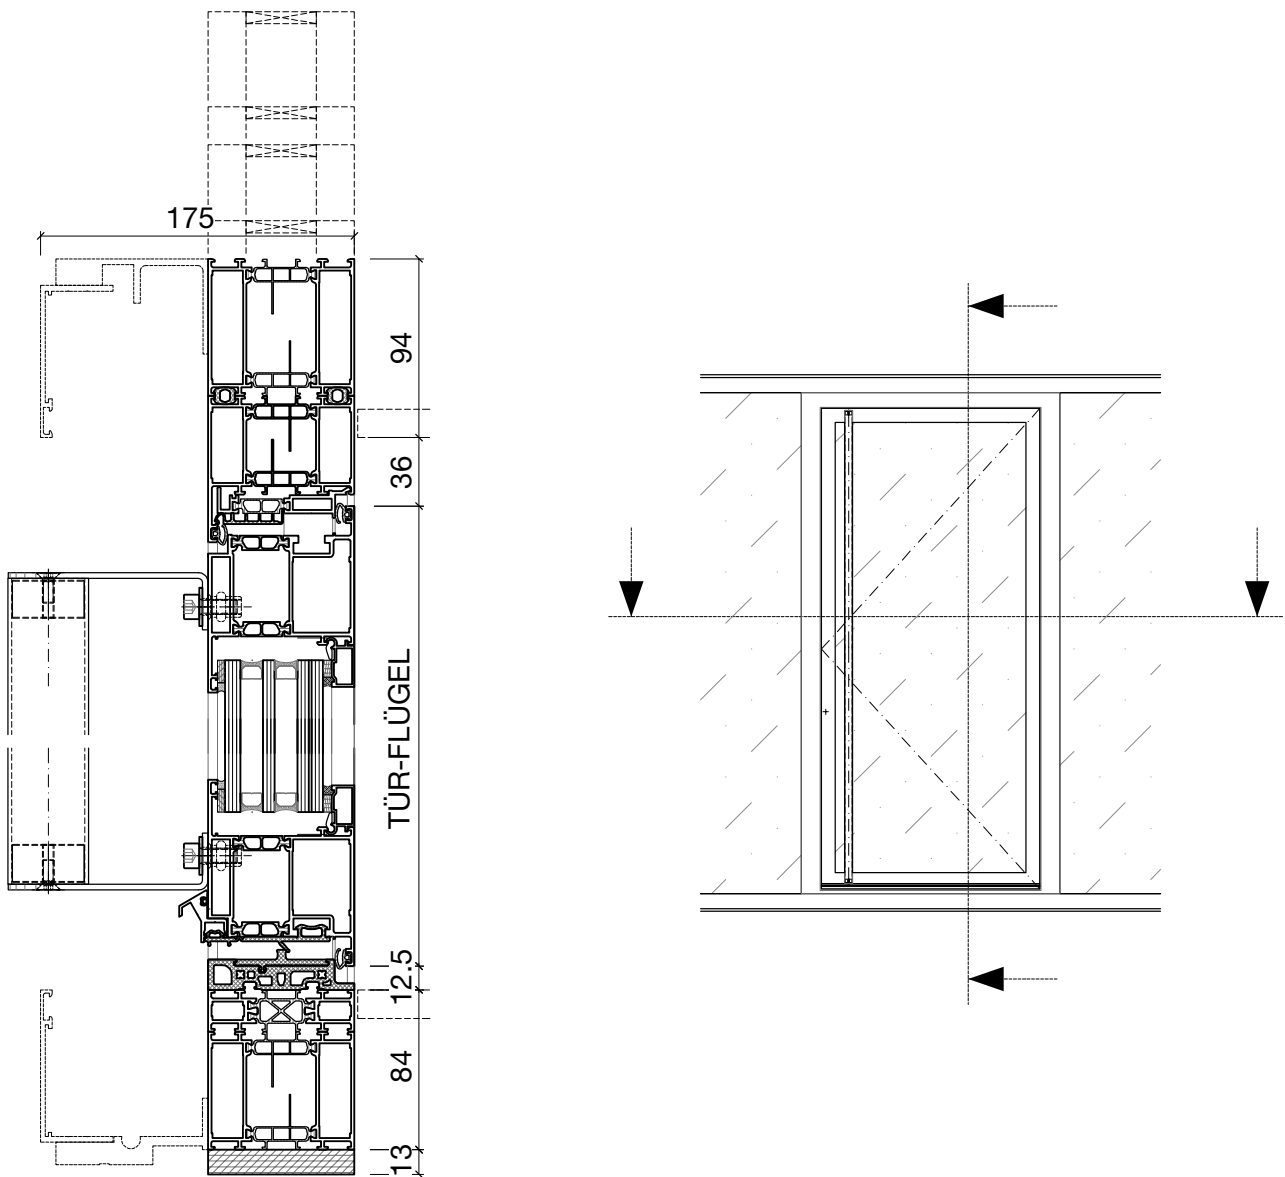

Das Fenster. **air-lux**[®]

Vertikal-Schnitt (TÜR-ELEMENT)

Horizontal-Schnitt (TÜR-ELEMENT)

Serie 175

Air-Lux Technik AG
9032 Engelburg/SG
Schweiz
T +41 71 272 26 00
info@air-lux.ch
www.air-lux.ch

Das Fenster. **air-lux**[®]

Vertikal-Schnitt (TÜR-ELEMENT)

Horizontal-Schnitt (TÜR-ELEMENT)

Wicline 77

Air-Lux Technik AG
9032 Engelburg/SG
Schweiz
T +41 71 272 26 00
info@air-lux.ch
www.air-lux.ch

Das Fenster. **air-lux**[®]