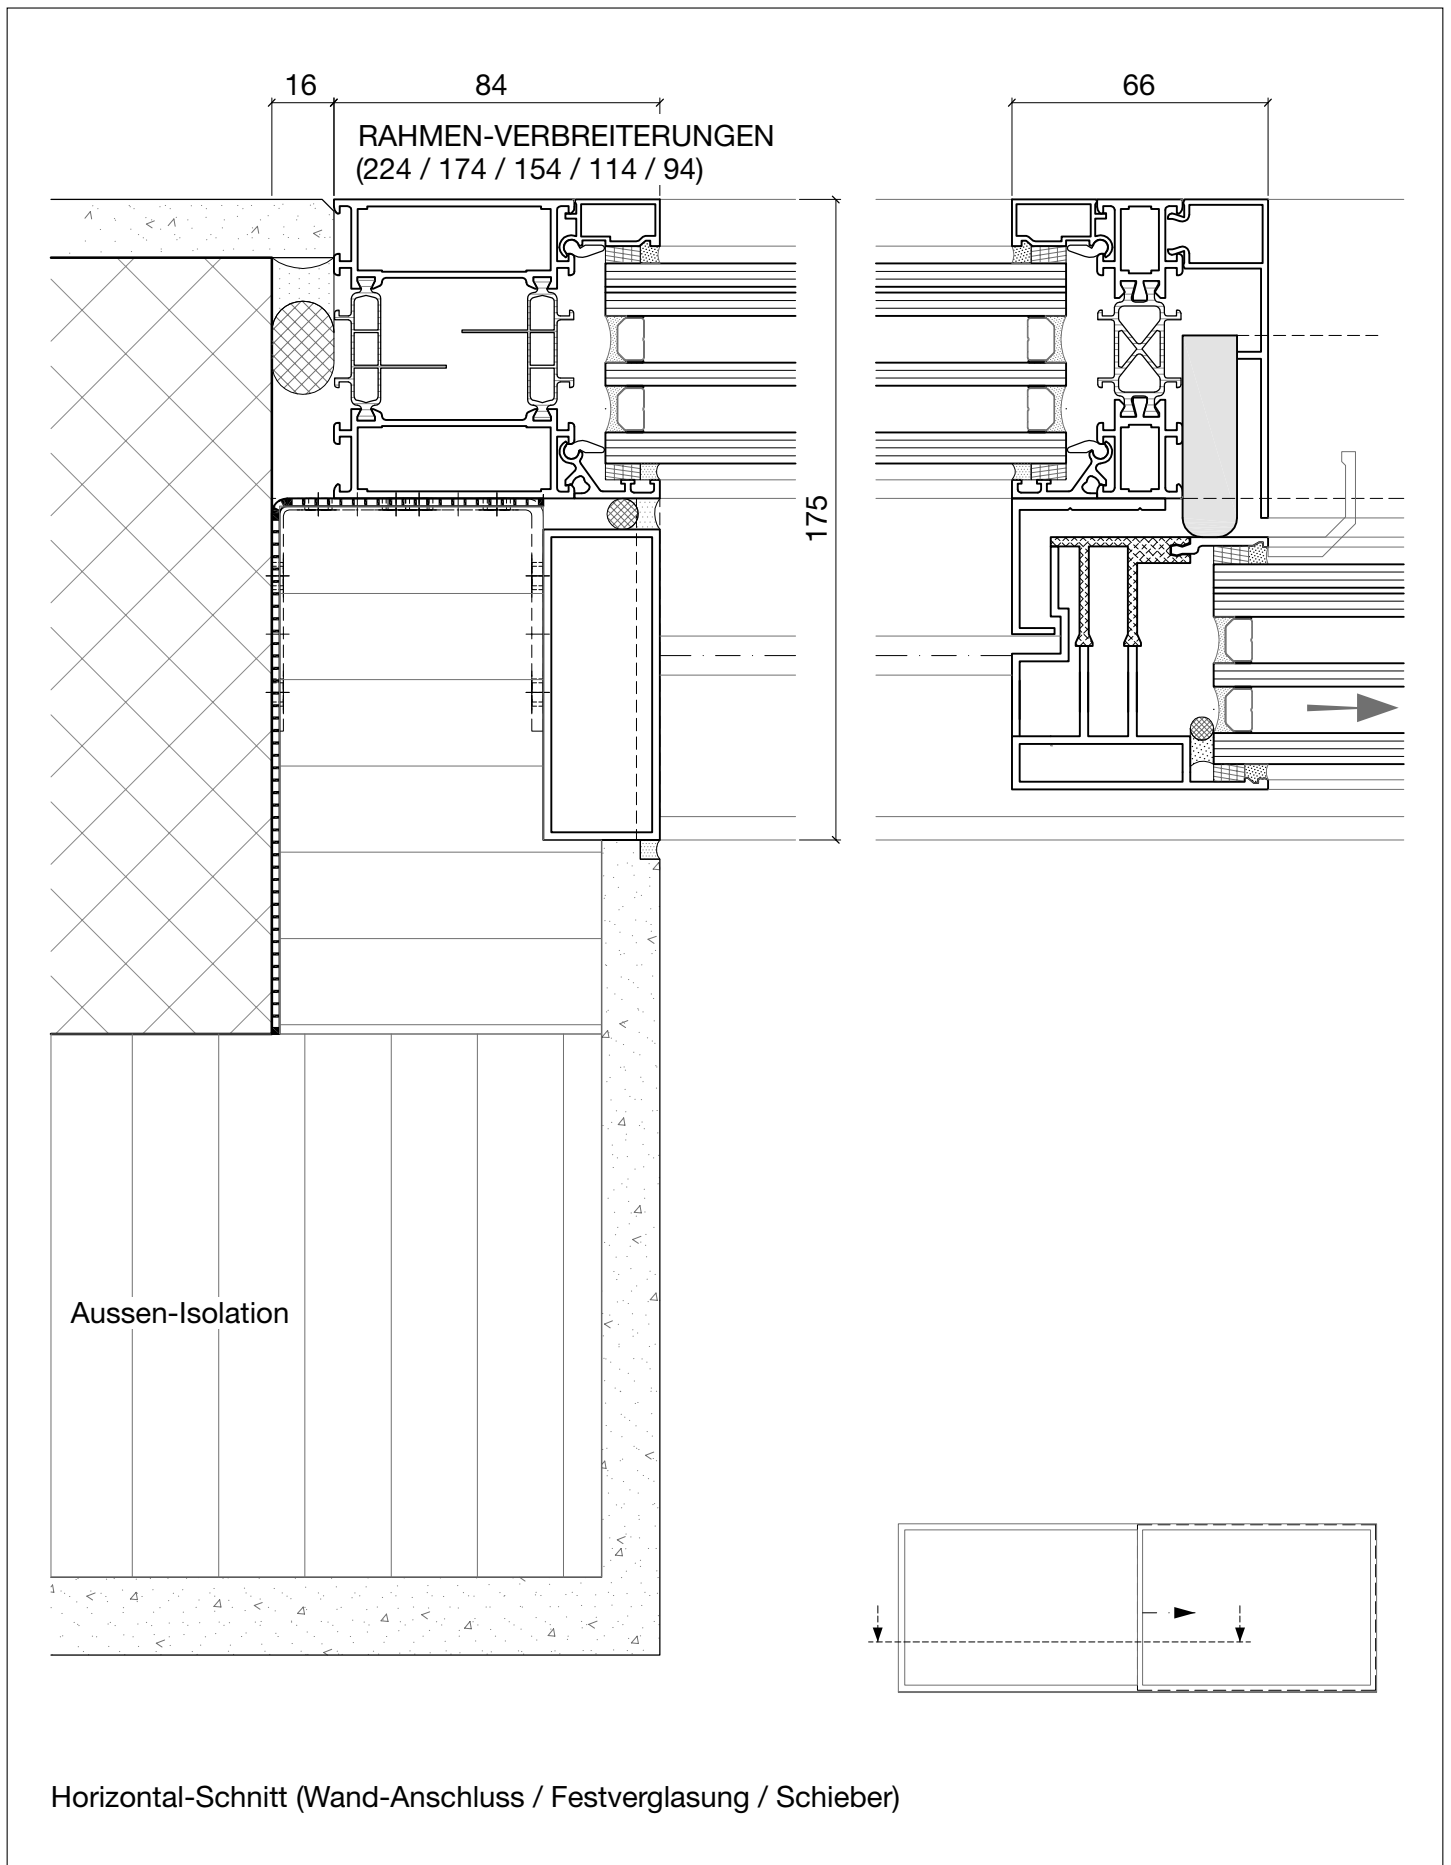

Das Fenster. **air-lux**[®]

Horizontal-Schnitt (Wand-Anschluss / Schieber / Festverglasung)

Serie 175

Air-Lux Technik AG
9032 Engelburg/SG
Schweiz
T +41 71 272 26 00
info@air-lux.ch
www.air-lux.ch

Das Fenster. **air-lux**[®]